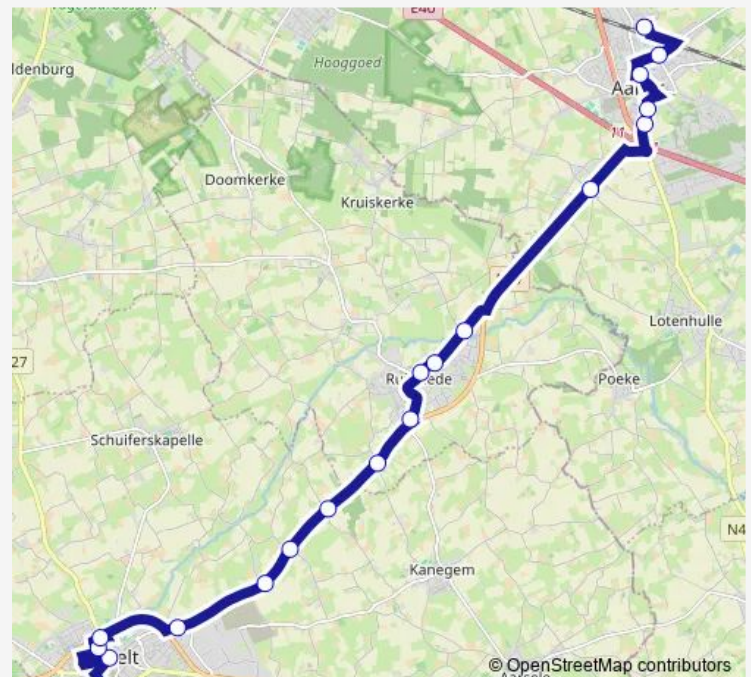

Ruiselede Pontstraat

Kanegem Viggezelestraat

Tielt Ondank

Tielt Kerkuilstraat

Tielt El Parador

Tielt Sint-Andriesziekenhuis (Bruggestraat)

Tielt Markt

Tielt Vti

Tielt Vierhoek

Tielt Station perron 4

Route schedule

Aalter Station perron 4 — Tielt Station perron 4

Monday 07:25-20:25

Tuesday 07:25-20:25

Wednesday 07:25-20:25

Thursday 07:25-20:25

Friday 07:25-20:25

Saturday —

Sunday —

Route info

Direction: Aalter Station perron 4

Stops: 20

Trip Duration: 0 hour 32 min

88 — Tielt - Ruiselede - Aalter

Direction

Tielt Station perron 4 — Aalter Station perron 4

20 stops

[Open route schedule](#)

Tielt Station perron 4

Tielt Vierhoek

Tielt Kerk

Tielt WZC Sint-Andries