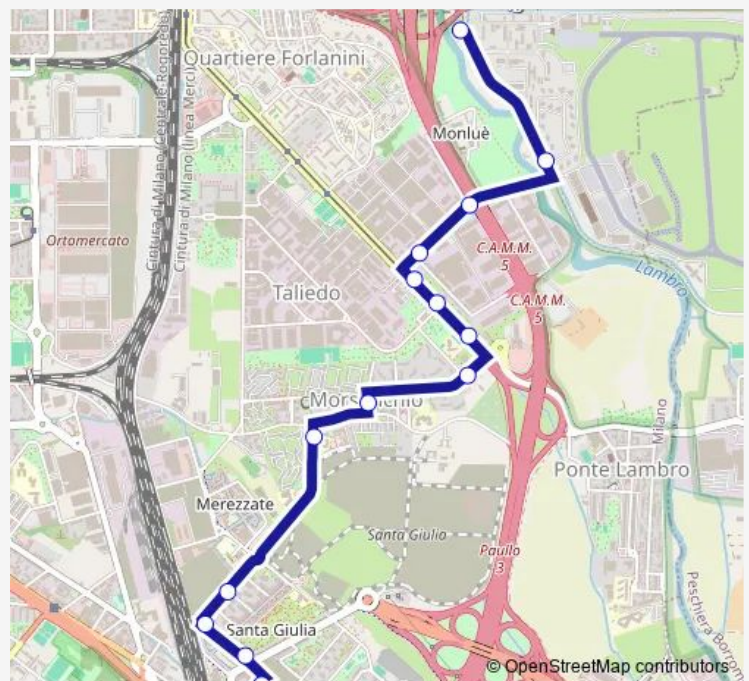

v.le dell'aviazione dopo via fantoli

v.le dell'aviazione dopo v.le forlanini

Route schedule

via russolo prima di rogoredo fs (sud) — v.le dell'aviazione dopo v.le forlanini

Monday 06:10-21:38

Tuesday 06:10-21:38

Wednesday 06:10-21:38

Thursday 06:10-21:38

Friday 06:10-21:38

Saturday 06:10-21:39

Sunday 06:10-21:39

Route info

Direction: via russolo prima di rogoredo fs (sud)

Stops: 15

Trip Duration: 0 hour 15 min

88 — ungheria - rogoredo fs m3

Direction

v.le dell'aviazione dopo v.le forlanini — via russolo prima di rogoredo fs (sud)

14 stops

[Open route schedule](#)

v.le dell'aviazione dopo v.le forlanini

v.le dell'aviazione prima di via fantoli

via fantoli sottopasso tangenziale est

via fantoli, 7 prima di via mecenate

via mecenate dopo via fantoli

via mecenate dopo via quintiliano

v.le ungheria prima di via mondolfo