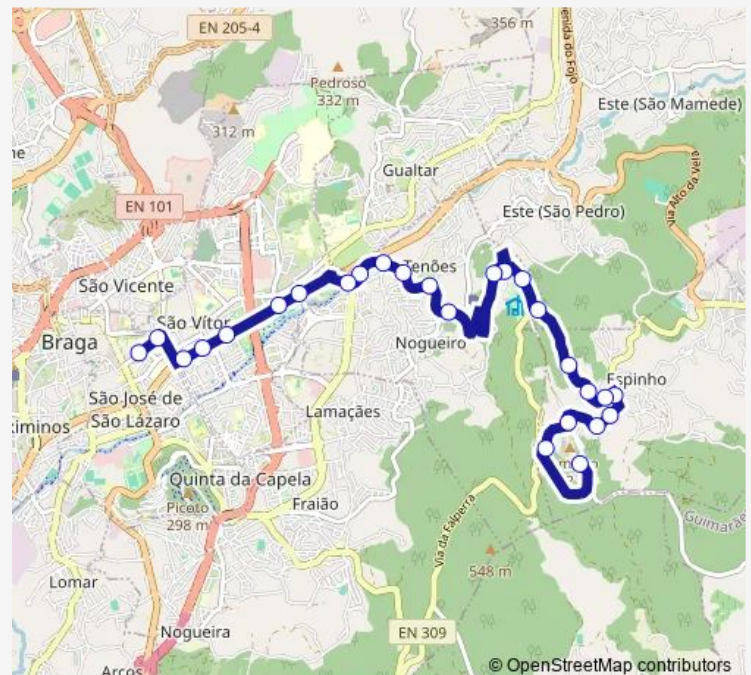

Thursday 06:30-20:30

Friday 06:30-20:30

Saturday —

Sunday —

Route info

Direction: Santuário (Sameiro)

Stops: 26

Trip Duration: 0 hour 30 min

■ 88 — RUA DO Raio - Espinho/Sameiro

BusMaps

João Paulo II (Piscinas)

João XXI (C Amarante)

João XXI (31 DE Janeiro)

Raio (Senhora-A-Branca)

Raio (Novais E Sousa)

Direction

Raio (João Penha) — Santuário (Sameiro)

31 stops

[Open route schedule](#)

Raio (João Penha)

Liberdade (Igreja S Lázaro I)

João XXI (31 DE Janeiro I)

João XXI (C Amarante)

João Paulo II (Piscinas)

Wednesday 07:00-20:00

Thursday 07:00-20:00

Friday 07:00-20:00

Saturday —

Sunday —

Route info

Direction: Raio (João Penha)

Stops: 31