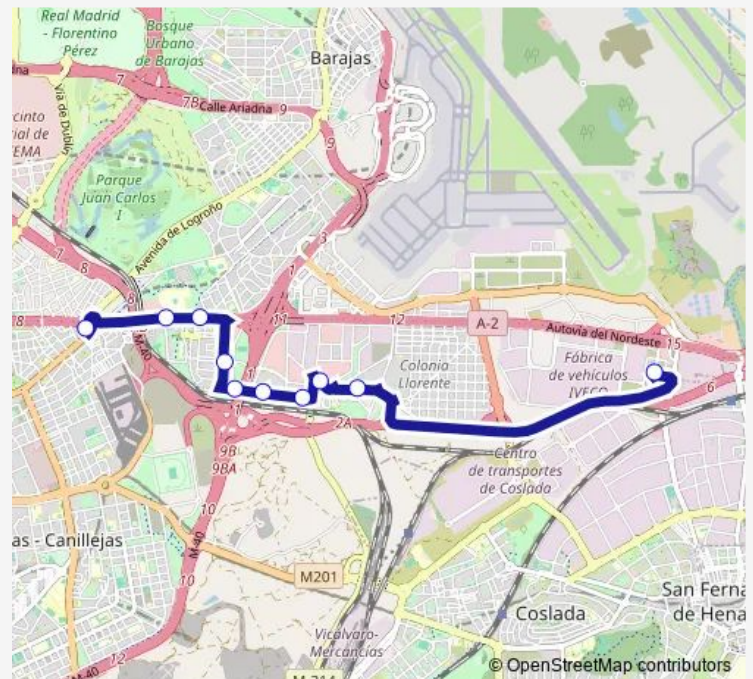

Route schedule

Lola Flores - Padre Poveda — Canillejas

Monday 06:10-21:10

Tuesday 06:10-21:10

Wednesday 06:10-21:10

Thursday 06:10-21:10

Friday 06:10-21:10

Saturday 08:30-21:10

Sunday 08:30-21:10

Route info

Direction: Lola Flores - Padre Poveda

Stops: 10

Trip Duration: 0 hour 30 min

88 — Canillejas - Rejas

Direction

Canillejas — Lola Flores - Padre Poveda

9 stops

[Open route schedule](#)

Canillejas

Avenida Aragón - Campezo

Yécora - Fuentelviejo

Yécora - Nanclares De Oca

Yécora - Invierno

Fin De Semana

Avenida Aragón - Ingeniero Torres Quevedo

Avenida Aragón - Parque Empresarial Pegaso

Lola Flores - Padre Poveda

Route schedule

Canillejas — Lola Flores - Padre Poveda

Monday	06:00-21:00
Tuesday	06:00-21:00
Wednesday	06:00-21:00
Thursday	06:00-21:00
Friday	06:00-21:00
Saturday	08:20-21:00
Sunday	08:20-21:00