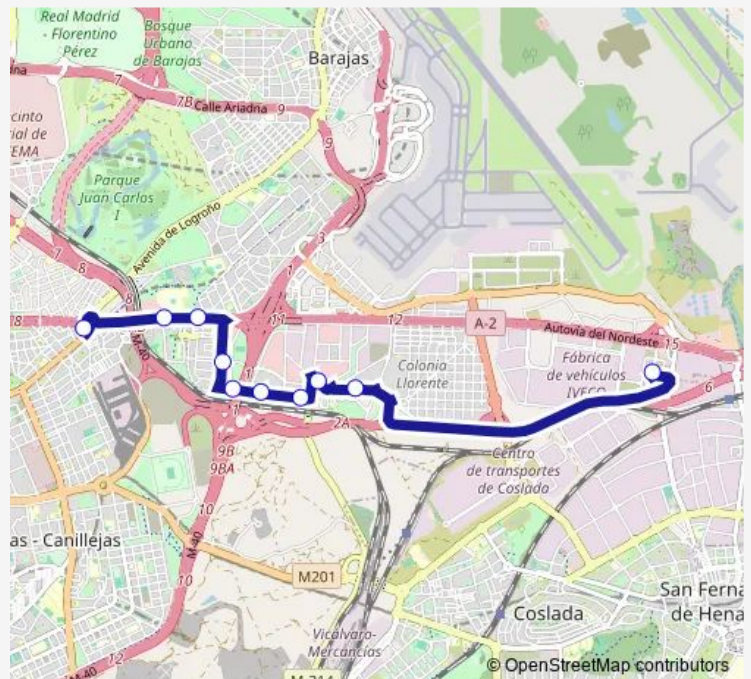

### Route schedule

Lola Flores - Padre Poveda — Canillejas

Monday 06:10-21:10

Tuesday 06:10-21:10

Wednesday 06:10-21:10

Thursday 06:10-21:10

Friday 06:10-21:10

Saturday 08:30-21:10

### Route info

Direction: Lola Flores - Padre Poveda

Stops: 10

Trip Duration: 0 hour 30 min

88 — Canillejas - Rejas

## Direction

Canillejas — Lola Flores - Padre Poveda

9 stops

[Open route schedule](#)

Canillejas

Avenida Aragón - Campezo

Yécora - Fuentelviejo

Yécora - Nanclares De Oca

## Route schedule

Canillejas — Lola Flores - Padre Poveda

Monday	06:00-21:00
Tuesday	06:00-21:00
Wednesday	06:00-21:00
Thursday	06:00-21:00
Friday	06:00-21:00
Saturday	08:20-21:00
Sunday	08:20-21:00