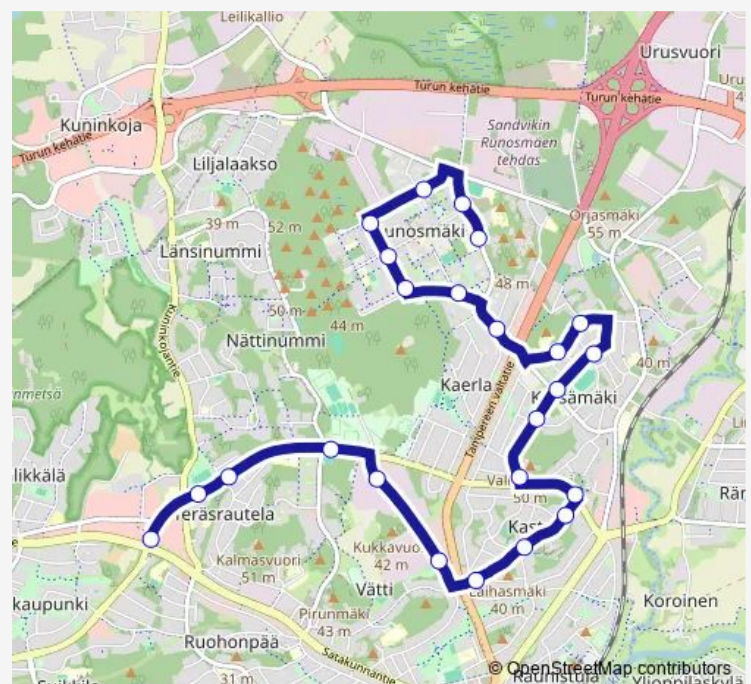

Punomontie

Valkiasvuorentie

Kaerlantie

Valkiasvuorenkatu

Takakirves

Pallivahan koulu

Palli

Runosmäen terveysasema

Thursday 07:45-19:55

Friday 07:45-19:55

Saturday 08:45-17:45

Sunday —

Route info

Direction: Viilarinkatu

Stops: 24

Trip Duration: 0 hour 17 min

[Open route schedule](#)

Runosmäki

Kiikku

Parolanpuisto

Nostoväenkatu

Munterinkatu

Signalistinpolku

Runosmäen terveysasema