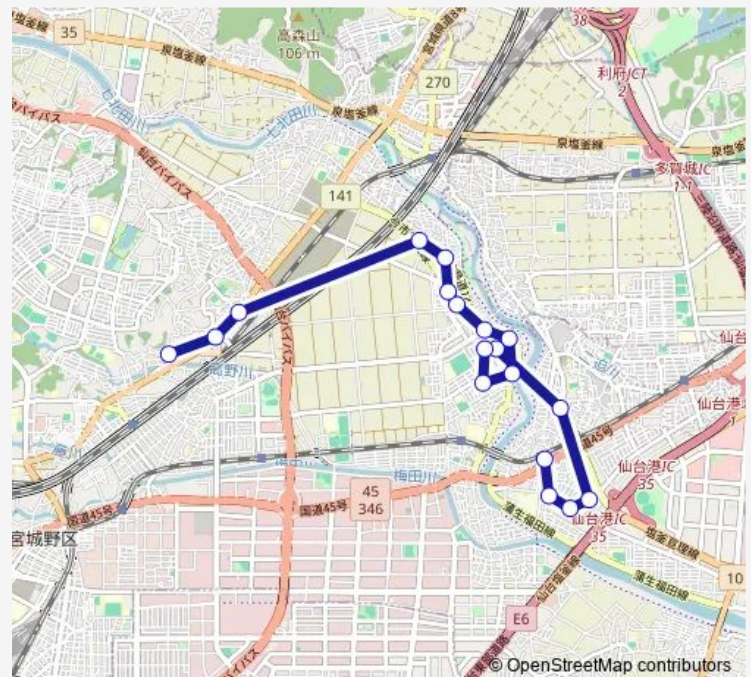

### Route schedule

陸前高砂駅 — 市営バス東仙台営業所前

Monday 11:04-19:07

Tuesday 11:04-19:07

Wednesday 11:04-19:07

Thursday 11:04-19:07

Friday 11:04-19:07

Saturday 08:50-18:08

Sunday 08:05-16:50

### Route info

Direction: 陸前高砂駅

Stops: 18

Trip Duration: 0 hour 26 min

■ 88 — 東仙台→高砂駅