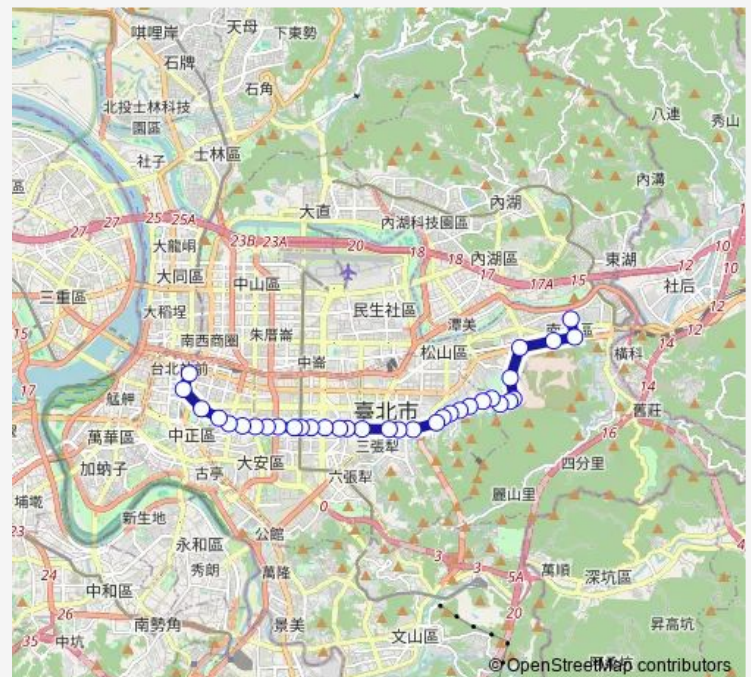

信義光復路口

信義通化街口

捷運信義安和站(信義)

Route schedule

南港高工一 — 臺北車站(青島)

Monday 06:00-21:00

Tuesday 06:00-21:00

Wednesday 06:00-21:00

Thursday 06:00-21:00

Friday 06:00-21:00

Saturday 06:00-21:00

Sunday 06:00-21:00

Route info

Direction: 南港高工一

Stops: 34

Trip Duration: 0 hour 50 min

88 — 重陽路-臺北車站

BusMaps

信義敦化路口

信義大安路口

捷運大安站(信義)

師大附中

信義建國路口

捷運大安森林公園站