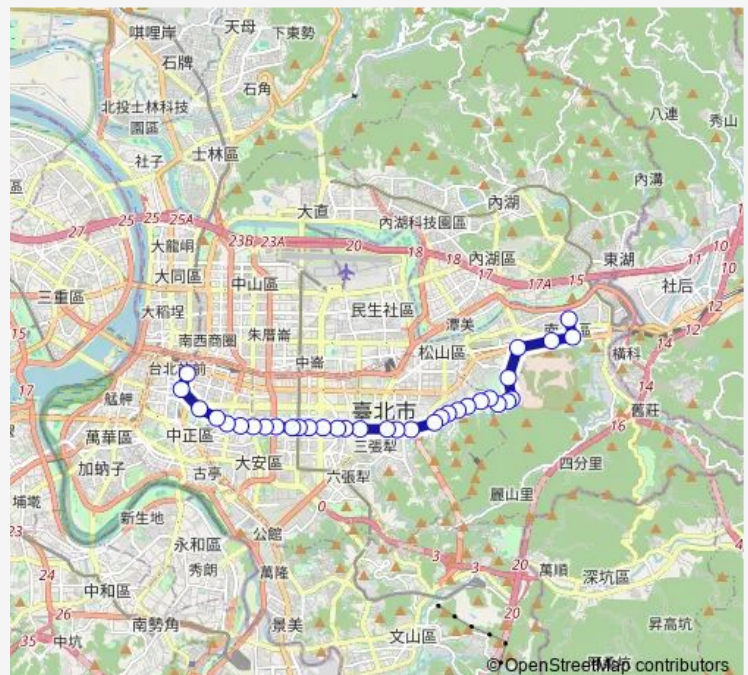

信義光復路口

信義通化街口

捷運信義安和站(信義)

Route schedule

南港高工一 — 臺北車站(青島)

Monday 06:00-21:00

Tuesday 06:00-21:00

Wednesday 06:00-21:00

Thursday 06:00-21:00

Friday 06:00-21:00

Saturday 06:00-21:00

Sunday 06:00-21:00

Route info

Direction: 南港高工一

Stops: 34

Trip Duration: 0 hour 49 min

88 — 重陽路-臺北車站

BusMaps

信義敦化路口

信義大安路口

捷運大安站(信義)

師大附中

信義建國路口

捷運大安森林公園站

信義新生路口

信義永康街口

捷運東門站

信義杭州路口

中正紀念堂

捷運台大醫院站

臺北車站(青島)

88 Bus time schedules and route maps are available in an offline PDF at busmaps.com. Use the busmaps.com website to see live bus times, train schedule or subway schedule, and step-by-step directions for all public transit in Taipei