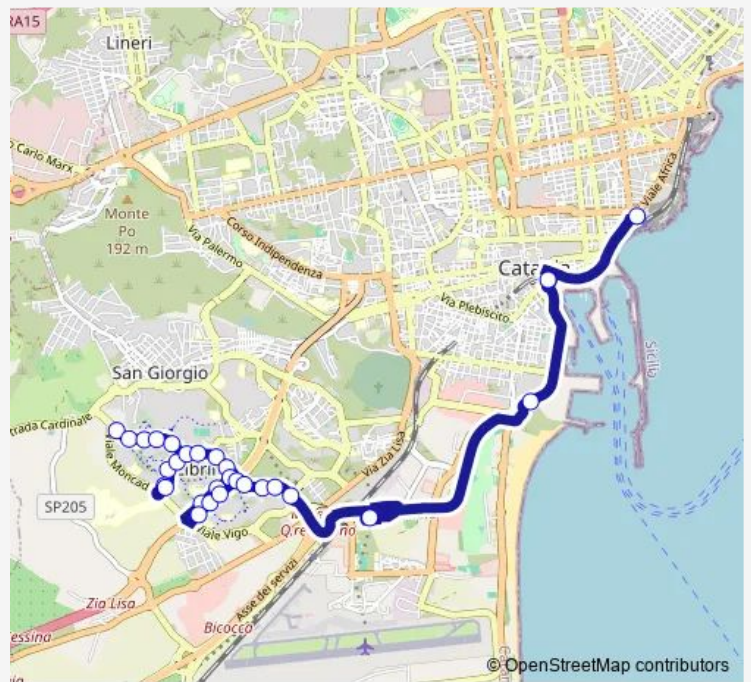

# Bus L-EX Stazione - Librino

[Go to website](#)

**Direction**  
 Moncada (3) — Giovanni Xxiii Stazione Centrale  
 28 stops  
[Open route schedule](#)

- Moncada (3)
- Moncada (4)
- Moncada San Teodoro (1)
- Moncada San Teodoro (2)
- Moncada San Teodoro (3)
- Moncada Bummacaro (1)
- Moncada Bummacaro (2)
- Bummacaro Moncada Est (1)
- Bummacaro Moncada Est (2)
- Bummacaro Moncada Sud
- Bummacaro San Teodoro Sud (1)
- Bummacaro San Teodoro Sud (2)
- Bummacaro Elefante Sud
- Bummacaro Asse Attrezzato (1)
- Bummacaro Asse Attrezzato (2)
- Bummacaro Asse Attrezzato (3)
- Castagnola Bummacaro (1)
- Castagnola Bummacaro (2)
- Castagnola Bummacaro (3)
- Castagnola Librino Est
- Castagnola Librino Sud (1)

Route info  
 Direction: Moncada (3)  
 Stops: 28  
 Trip Duration: 0 hour 36 min

L-EX — Stazione - Librino

Castagnola Librino Sud (2)

Castagnola Librino Sud (3)

Castagnola Librino Sud (4)

Parcheeggio Fontanarossa Stazione

Tempio Faro Biscari Est

Terminal Borsellino Est

Giovanni Xxiii Stazione Centrale

## Route info

Direction: Giovanni Xxiii Stazione Centrale

Stops: 24

Trip Duration: 0 hour 39 min

L-EX Bus time schedules and route maps are available in an offline PDF at [busmaps.com](https://busmaps.com). Use the [busmaps.com](https://busmaps.com) website to see live bus times, train schedule or subway schedule, and step-by-step directions for all public transit in Catania