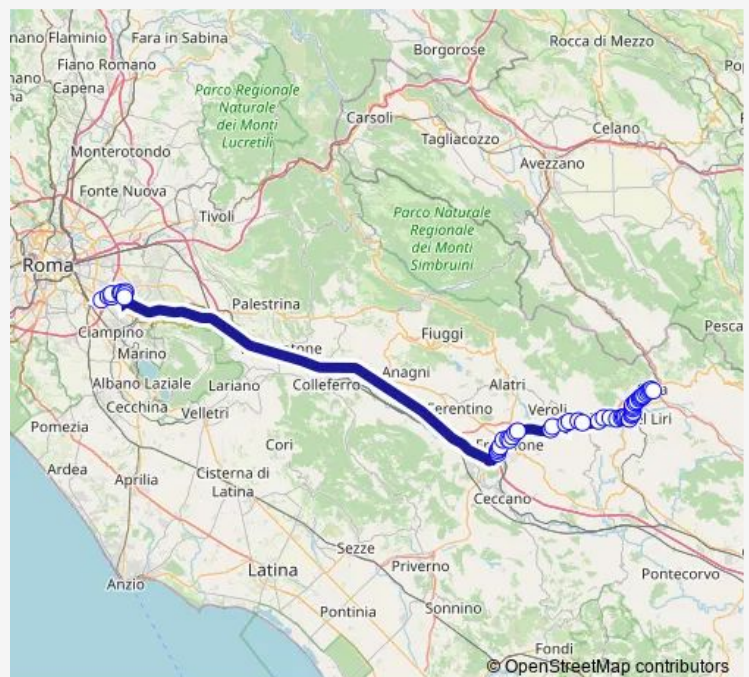

Frosinone | Via Mária Via Plinio # f5617

Frosinone | Via Mária Via Cona # f5618

Veroli | Morate # f5619

Veroli | Via Ponte Vasagalli # f6649

Route schedule

Roma | Anagnina (Metro A) # f3583 — Sora | Stazione FS # f5890

Monday 06:00-20:00

Tuesday 06:00-20:00

Wednesday 06:00-20:00

Thursday 06:00-20:00

Friday 06:00-20:00

Saturday 06:00-22:00

Sunday —

Route info

Direction: Roma | Anagnina (Metro A) # f3583

Stops: 51

Trip Duration: 2 hour 10 min

Roma Anagnina - Sora # So482d

SR 214 Superstrada # 1077

Veroli | Bivio Papetti # f5862

Veroli | San Cristoforo # f5863

Veroli | Via Mária Via Santa Maria # f5866