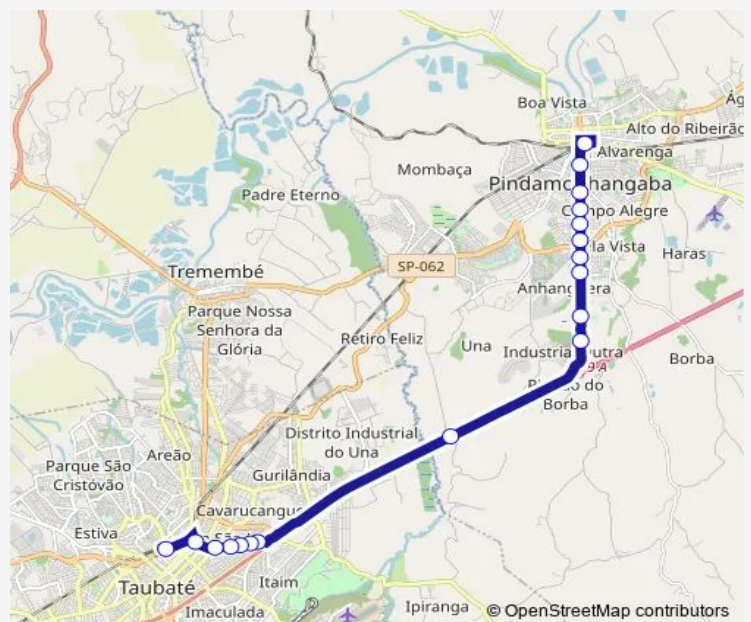

Av. Brg. de Faria Lima 957 - Jardim Maria Augusta Taubate - SP 12070-000 Brasil

Route schedule

Rua Rubiao Junior 132 - Centro Pindamonhangaba - SP 12400-450 Republica Federativa do Brasil - Centro Pindamonhangaba - SP 12400-450 Brasil — Prc. Dr. Barbosa de Oliveira 45 - Centro Taubate - SP 12020-190 Brasil

Monday	06:10-06:55
Tuesday	06:10-06:55
Wednesday	06:10-06:55
Thursday	06:10-06:55
Friday	06:10-06:55
Saturday	—
Sunday	—

Route info

Direction: Rua Rubiao Junior 132 - Centro Pindamonhangaba - SP 12400-450 Republica Federativa do Brasil - Centro Pindamonhangaba - SP 12400-450 Brasil

Stops: 18

Trip Duration: 0 hour 50 min

■ 5206 — Pindamonhangaba (Centro) - Taubate (Terminal Rodoviario E Urbano Joao Francisco DOS Santos) **BusMaps**

Av. Brg. Jose Vicente de Faria Lima 765 - Jardim Maria Augusta Taubate - SP Brasil - Cavarucanguera Taubate - SP 12070-170 Brasil

16 stops

[Open route schedule](#)

Prc. Dr. Barbosa de Oliveira 45 - Centro Taubate - SP 12020-190 Brasil

R. Cap. Cirilo Lobato 107 - Centro Taubate - SP 12020-100 Brasil

Av. Brg. Jose Vicente F Lima 596 - Jardim Maria Augusta Taubate - SP 12070-000 Brasil