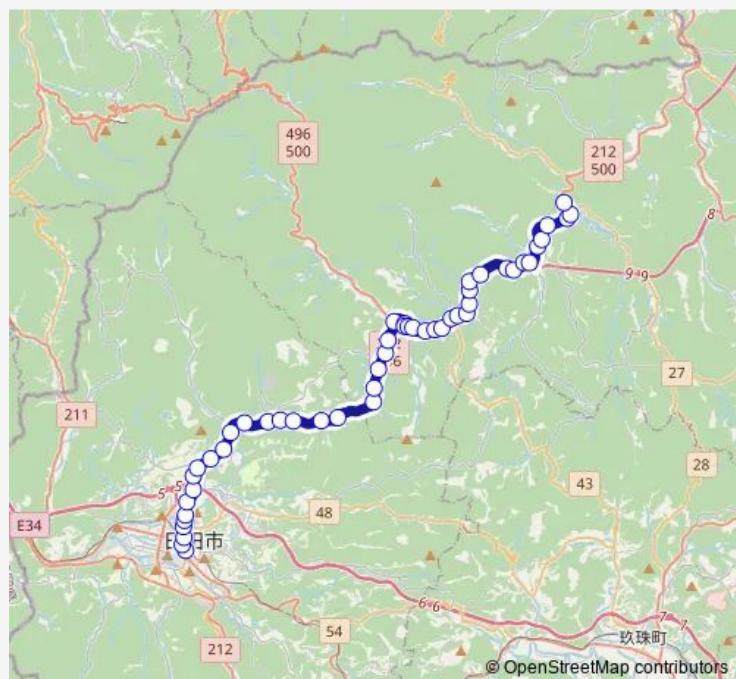

小河内

大石峠

田の平

Route schedule

日田バスターミナル — 柿坂

Monday 18:25

Tuesday 18:25

Wednesday 18:25

Thursday 18:25

Friday 18:25

Saturday —

Sunday —

Route info

Direction: 日田バスターミナル

Stops: 49

Trip Duration: 0 hour 57 min

■ 中日線

BusMaps

上志川

大坪

権現下

花房橋

山国町民広場前

守実温泉

Thursday 07:00

Friday 07:00

Saturday —

Sunday —

Route info

Direction: 柿坂

Stops: 49

Trip Duration: 0 hour 57 min