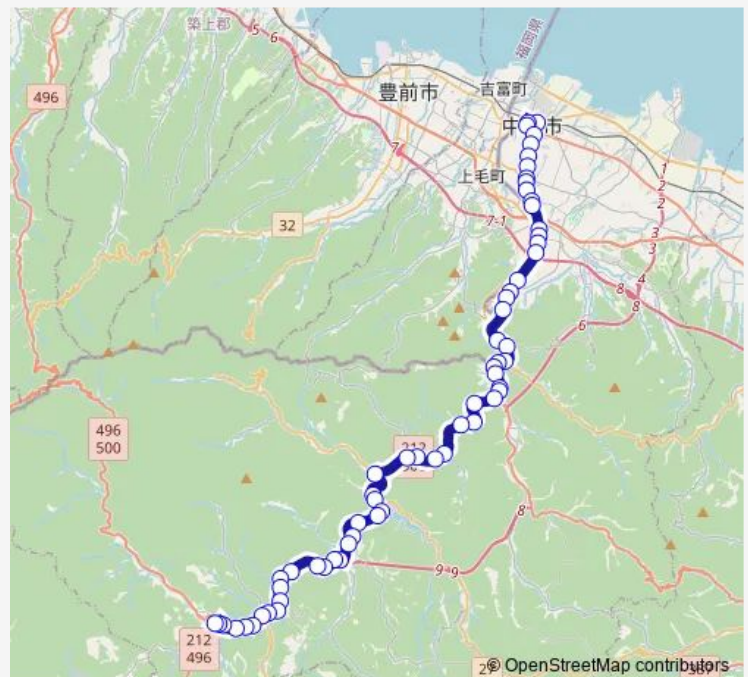

鮎帰り

### Route schedule

中津駅前 — 守実温泉

Monday 07:22-19:10

Tuesday 07:22-19:10

Wednesday 07:22-19:10

Thursday 07:22-19:10

Friday 07:22-19:10

Saturday 08:00-18:20

### Route info

Direction: 中津駅前

Stops: 61

Trip Duration: 1 hour 2 min

■ 中日線

BusMaps

渋見

屋形入口