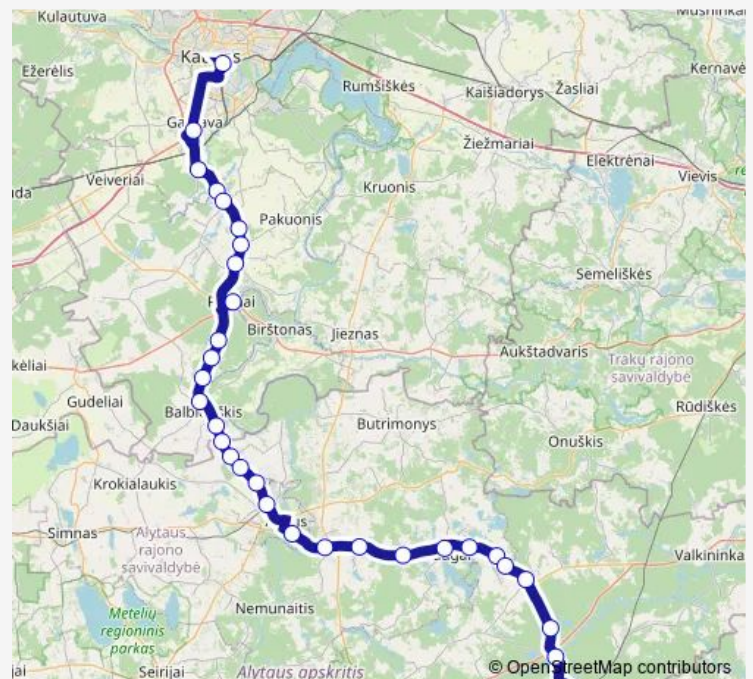

Friday 07:00-15:15

Saturday 07:00-15:15

Sunday 07:00-15:15

Route info

Direction: Kauno autobusų stotis

Stops: 31

Trip Duration: 2 hour 40 min

M-363 — Kaunas-Varėna

BusMaps

Alovės kr.

Pocelonys

Daugai

Andriūnai

Vėžionys

Gudžiai

Bobriškių sank.

Sunday 11:20-15:30

Route info

Direction: Varėnos autobusų stotis

Stops: 33

Trip Duration: 2 hour 40 min

Pabališkiai

Pakumprys

Išlaužas