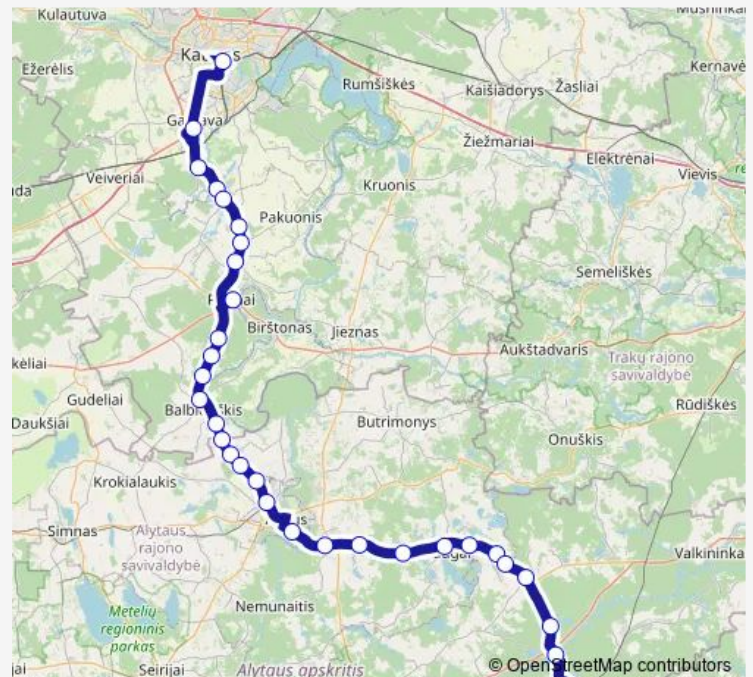

Alytaus autobusų stotis

Daugų g.

Skirnuva

Route schedule

Kauno autobusų stotis — Varėnos autobusų stotis

Monday 07:00-15:15

Tuesday 07:00-15:15

Wednesday 07:00-15:15

Thursday 07:00-15:15

Friday 07:00-15:15

Saturday 07:00-15:15

Sunday 07:00-15:15

Route info

Direction: Kauno autobusų stotis

Stops: 31

Trip Duration: 2 hour 40 min