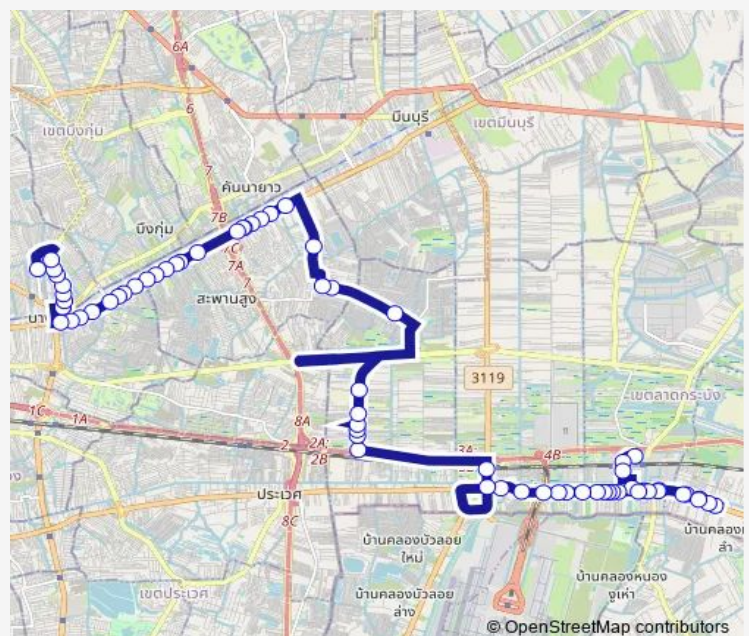

โรงพยาบาลลาดกระบัง;Lat Krabang Hospital

ตรงข้ามสถานีตำรวจจรเข้หน้า;Police Station Chorakaenoi (Opposite)

ตลาดหัวตะเข้(ขาออก);Hua Takhe Market

ตรงข้ามแยกประชาพัฒนา;Bangkok Suvarnabhumi University

หน้าคูลาดกระบัง;Bus Depot Ladkrabang

หมู่บ้านสุภาวีย์ ลาดกระบัง;Supawan Village Ladkrabang

หลังแยกประชาพัฒนา;After Pracha Pattana Junction

สถานีตำรวจ จรเข้หน้า;Police Station Chorakhe Noi

ตรงข้ามตลาดหัวตะเข้;Opposite Hua Takhe Market

ซอยจินดา;Soi Jinda

สวนพระนคร;Phra Nakhon Park

ก่อนแยกสุขสยาม;Before Suksamarn Junction

ซอยลาดกระบัง 46/4;Soi Lad Krabang 46/4

เอเวียนวิลเลจ;Avion Village

Route schedule

สจล.(คณะครุศาสตร์อุตสาหกรรม);Kmitl (Faculty of Industry Education) — หมู่บ้านบ้านเรา แฮปปี้แลนด์;Ban Rao Happy Land Village

Monday	00:00
Tuesday	00:00
Wednesday	00:00
Thursday	00:00
Friday	00:00
Saturday	00:00
Sunday	00:00

Route info

Direction: สจล.(คณะครุศาสตร์อุตสาหกรรม);Kmitl (Faculty of Industry Education)

Stops: 67

Trip Duration: 2 hour 15 min