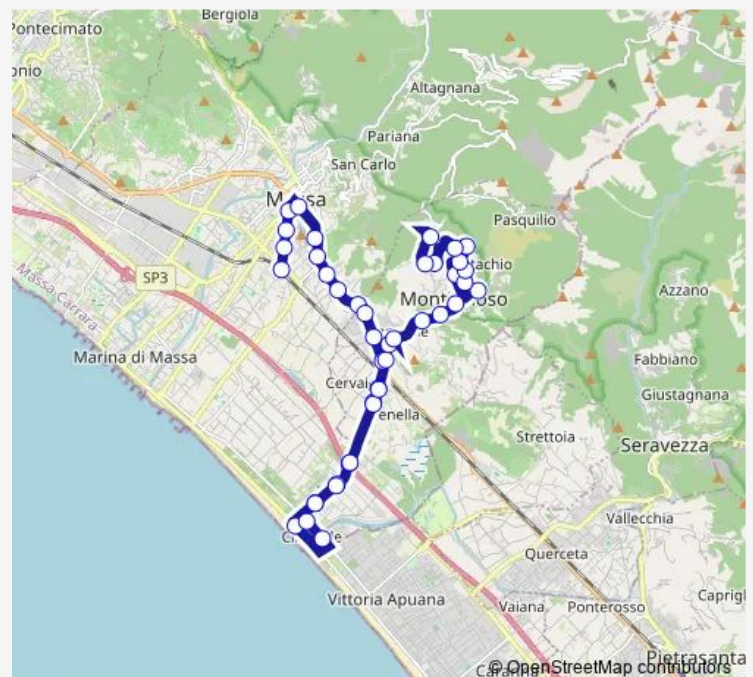

Turano Bagaglione Dir.Ovest

### Route schedule

Crocello — Massa Fs

Monday 06:45-19:58

Tuesday 06:45-19:48

Wednesday 06:45-19:48

Thursday 06:45-19:48

Friday 06:45-20:02

Saturday 06:45-19:58

### Route info

Direction: Crocello

Stops: 30

Trip Duration: 0 hour 33 min

■ L68 — Massa-Montignoso-Crocello

Turano Dir.Ovest

(Tmp) Via Aurelia Sud/Via Sottomonte

Ospedale Vecchio Dir.Ovest

Turano Dir.Ovest

(Tmp) Via Aurelia Sud/Via Sottomonte

Ospedale Vecchio Dir.Ovest