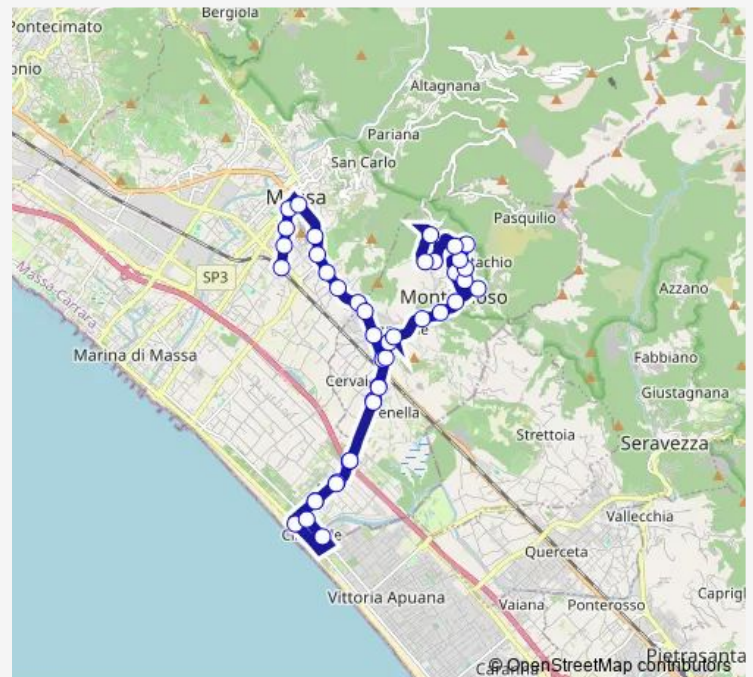

Turano Bagaglione Dir.Ovest

### Route schedule

Crocello — Massa Fs

Monday 06:45-19:58

Tuesday 06:45-19:48

Wednesday 06:45-19:48

Thursday 06:45-19:48

Friday 06:45-20:02

Saturday 06:45-19:58

### Route info

Direction: Crocello

Stops: 30

Trip Duration: 0 hour 33 min

■ L68 — Massa-Montignoso-Crocello

Turano Dir.Ovest

(Tmp) Via Aurelia Sud/Via Sottomonte

Ospedale Vecchio Dir.Ovest

Turano Dir.Ovest

(Tmp) Via Aurelia Sud/Via Sottomonte

Ospedale Vecchio Dir.Ovest