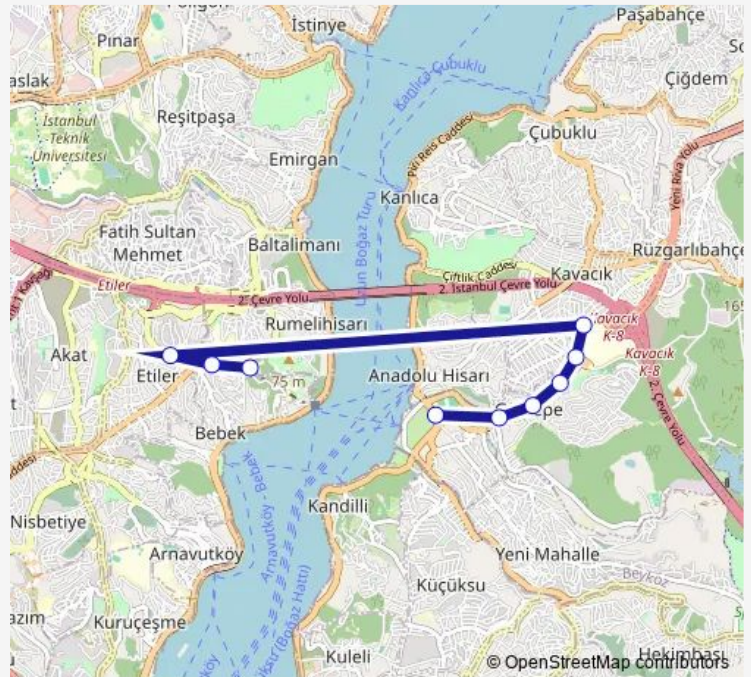

AHMET MİTHAT EFENDİ KÜLTÜR MERKEZİ

BOĞAZIÇI ÜNİVERSİTESİ ANADOLU HISARI KAMPÜSÜ

**Route schedule**

Boğaziçi Üniversitesi Kampüsü — BOĞAZIÇI ÜNİVERSİTESİ ANADOLU HISARI KAMPÜSÜ

Monday 07:50-08:15

Tuesday 07:50-08:15

Wednesday 07:50-08:15

Thursday 07:50-08:15

Friday 07:50-08:15

Saturday —

Sunday —

**Route info**

Direction: Boğaziçi Üniversitesi Kampüsü

Stops: 9

Trip Duration: 0 hour 21 min

**129L — Boğaziçi Üniversitesi Kampüsü - Boğaziçi Üniversitesi Anadolu Hisari Kampüsü****BusMaps**

## Direction

BOĞAZIÇI ÜNİVERSİTESİ ANADOLU HİSARI KAMPÜSÜ — Boğaziçi Üniversitesi Kampüsü

10 stops

[Open route schedule](#)

BOĞAZIÇI ÜNİVERSİTESİ ANADOLU HİSARI KAMPÜSÜ

ANADOLU HİSARI ÖĞRENCİ YURDU

AHMET MİTHAT EFENDİ KÜLTÜR MERKEZİ