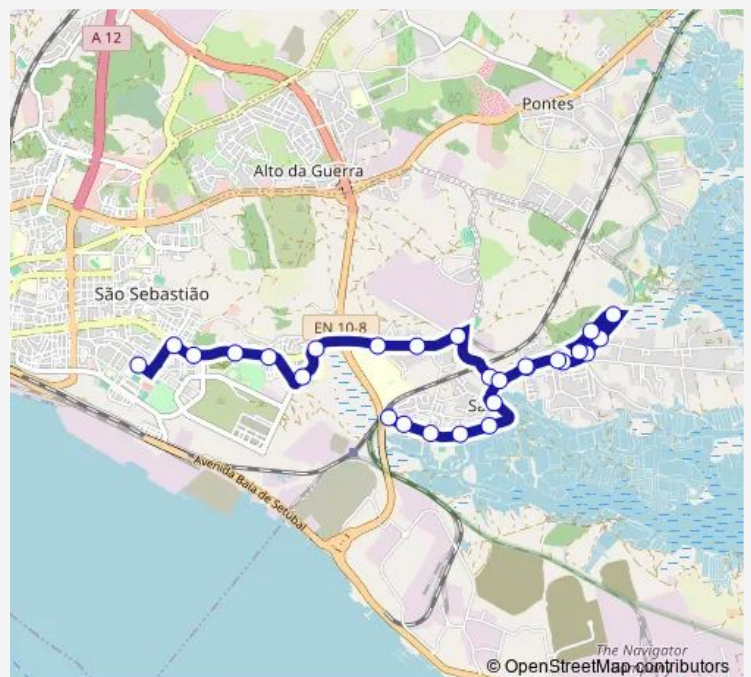

Faralhão Bº Coop(R Fruto Nosso Trabalho)

Faralhão ( Esc)

STO Ovídio (43)

Estr STO Ovídio X Mouriscas

**Route schedule**

Setúbal (AV Bela Vista 14) — Praias Sado (R Principal) Antes Curva

Monday	13:40-18:35
Tuesday	13:40-18:35
Wednesday	13:40-18:35
Thursday	13:40-18:35
Friday	13:40-18:35
Saturday	—
Sunday	—

**Route info**

Direction: Setúbal (AV Bela Vista 14)

Stops: 27

Trip Duration: 0 hour 25 min

Praias Sado (RUA Principal 23)

Praias Sado (RUA Principal 86)

Praias Sado (RUA Principal 131)

Praias Sado (RUA Principal 213)

Praias Sado (RUA Principal 240)

Praias Sado (R Principal) Antes Curva

## Direction

Praias Sado (R Principal) Antes Curva — Setúbal (R Adriano Correia Oliveira) Esc

30 stops

[Open route schedule](#)

Praias Sado (R Principal) Antes Curva

Praias Sado (RUA Principal 240)

Praias Sado (RUA Principal 213)