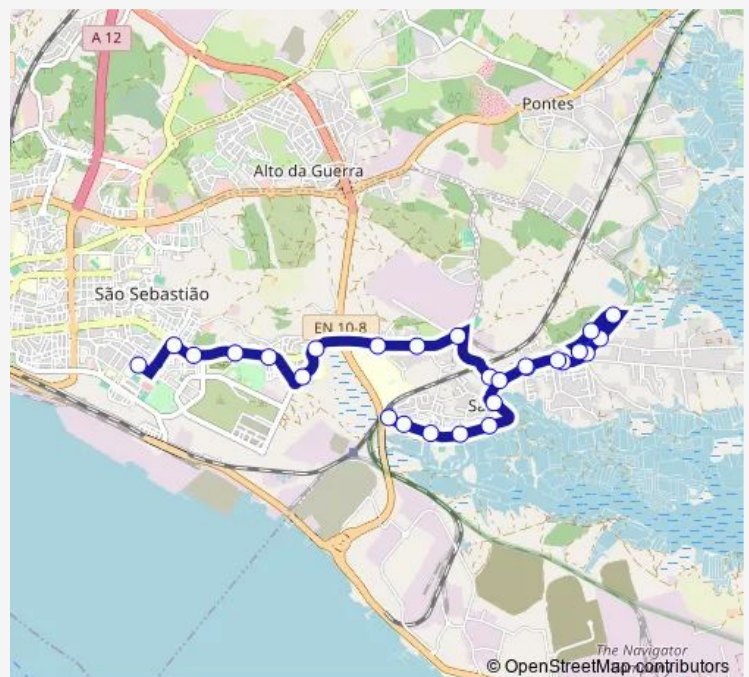

Praias Sado (RUA Principal 240)

Praias Sado (RUA Principal 213)

Praias Sado (RUA Principal 131)

Praias Sado (RUA Principal 86)

Praias Sado (RUA Principal 23)

Estr STO Ovídio X Mouriscas

Estrada Municipal 1125 (Posto de Combustível)

Tuesday 07:55-12:55

Wednesday 07:55-12:55

Thursday 07:55-12:55

Friday 07:55-12:55

Saturday —

Sunday —

Route info

Direction: Praias Sado (R Principal) Antes Curva

Stops: 28

Trip Duration: 0 hour 25 min

Baixa Santas (FÁB Alcatrão)

Frente Escola Profissional de Setúbal

Manteigadas

Setúbal (ESC SEC D Manuel Martins)

Avenida António Sérgio (Frente Chesetubal)

Setúbal (AV António Sérgio 8)

Setúbal (AV Bela Vista 14)

Direction

Praias Sado (R Principal) Antes Curva — Setúbal (R Adriano Correia Oliveira) Esc

30 stops

[Open route schedule](#)

Praias Sado (R Principal) Antes Curva

Praias Sado (RUA Principal 240)