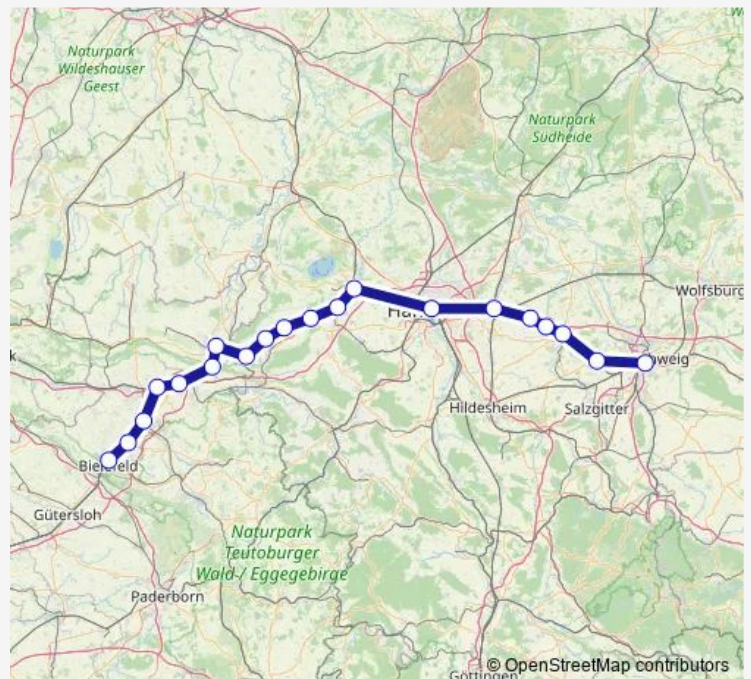

Regional Rail Service RE70

[Go to website](#)

Direction

Bielefeld Hbf — Minden, Bahnhof

7 stops

[Open route schedule](#)

Bielefeld Hbf

Bielefeld, Brake Bahnhof

Herford, Bahnhof

Löhne, Remarqueplatz/Bhf

Bad Oeynhausen, Bf/Zob

PW-Hausberge, Porta Bahnhof

Minden, Bahnhof

Route schedule

Bielefeld Hbf — Minden, Bahnhof

Monday	—
Tuesday	24:32 ⁺¹
Wednesday	—
Thursday	—
Friday	24:32 ⁺¹
Saturday	00:32-00:32 ⁺¹
Sunday	00:32

Route info

Direction: Bielefeld Hbf

Stops: 7

Trip Duration: 0 hour 36 min

■ RE70

Direction

Minden, Bahnhof — Hannover Hauptbahnhof

8 stops