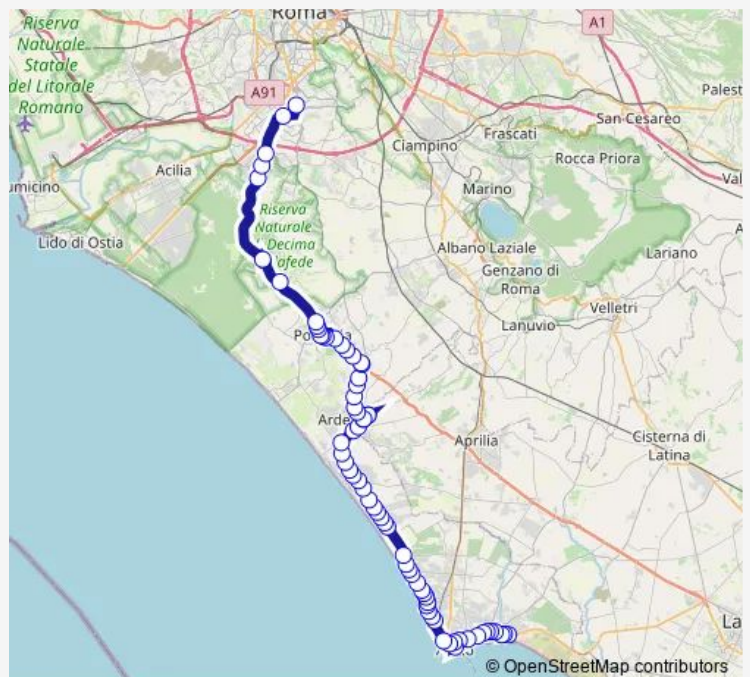

Anzio | Lido di Marechiaro # f12412

Anzio | Via Ardeatina Via Odino # f12413

Anzio | Lido delle Sirene # f12414

Anzio | Via Ardeatina Via Circe # f12415

Anzio | Lido di Cincinnato # f12416

Anzio | Via Ardeatina Via Robinie # f12417

Route schedule

Nettuno | Autostazione # f00095 — Roma | Laurentina (Metro B) # f2693

Monday	16:20
Tuesday	16:20
Wednesday	16:20
Thursday	16:20
Friday	16:20
Saturday	16:20
Sunday	—

Route info

Direction: Nettuno | Autostazione # f00095

Stops: 71

Trip Duration: 1 hour 57 min

Nettuno - Roma Laurentina # Cn08d

Anzio | Via Ardeatina Via Belvedere # f12418

Anzio | Via Ardeatina Via Ninfa Alburnea # f12419

Anzio | Via Ardeatina V.le Marina # f12421

Anzio | Via Ardeatina (Lido di Enea) # f12422

Anzio | Via Ardeatina Viale Acqua Marina # f12423

Anzio | Via Ardeatina Via 5 Miglia # f12425

Anzio | Via Ardeatina Via Mughetti # f12426

Anzio | Via Ardeatina (Lido dei Pini) # f12427