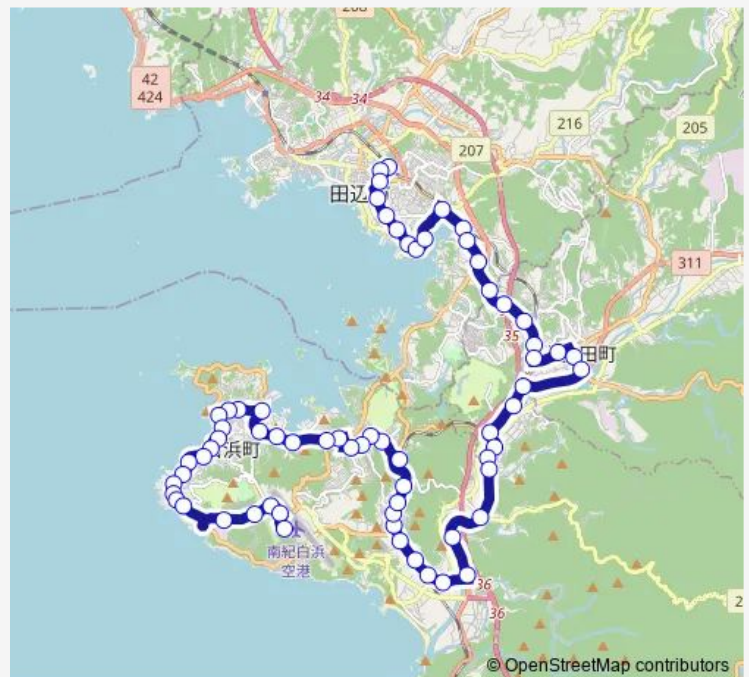

生馬橋西詰

### Route schedule

紀伊田辺駅 — 南紀白浜空港

Monday 07:30-17:33

Tuesday 07:30-17:33

Wednesday 07:30-17:33

Thursday 07:30-17:33

Friday 07:30-17:33

Saturday 07:30-17:33

### Route info

Direction: 紀伊田辺駅

Stops: 67

Trip Duration: 1 hour 17 min

■ 30 白浜田辺線

岩崎

不動坂

郵便橋