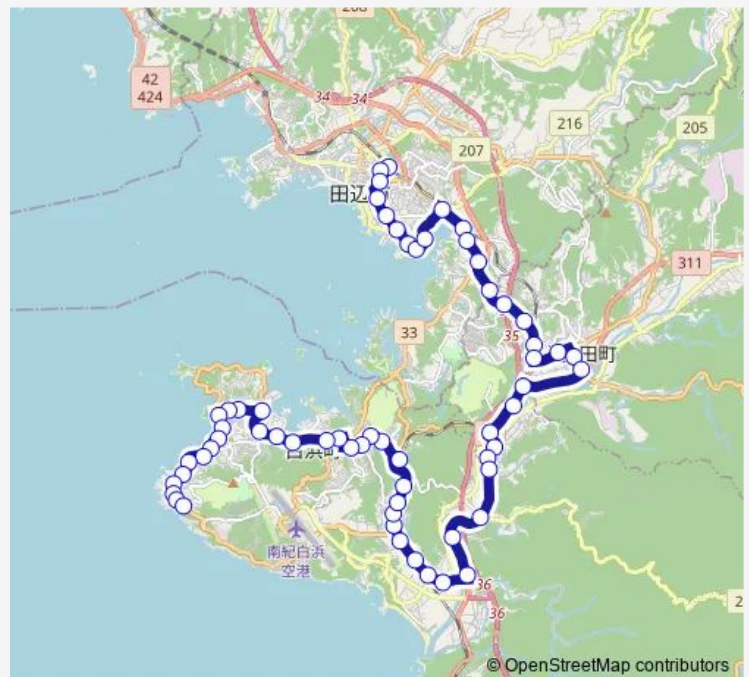

生馬橋西詰

### Route schedule

紀伊田辺駅 — 三段壁

Monday 07:30-17:33

Tuesday 07:30-17:33

Wednesday 07:30-17:33

Thursday 07:30-17:33

Friday 07:30-17:33

Saturday 07:30-17:33

### Route info

Direction: 紀伊田辺駅

Stops: 62

Trip Duration: 1 hour 11 min

■ 30 白浜田辺線

岩崎

不動坂

郵便橋