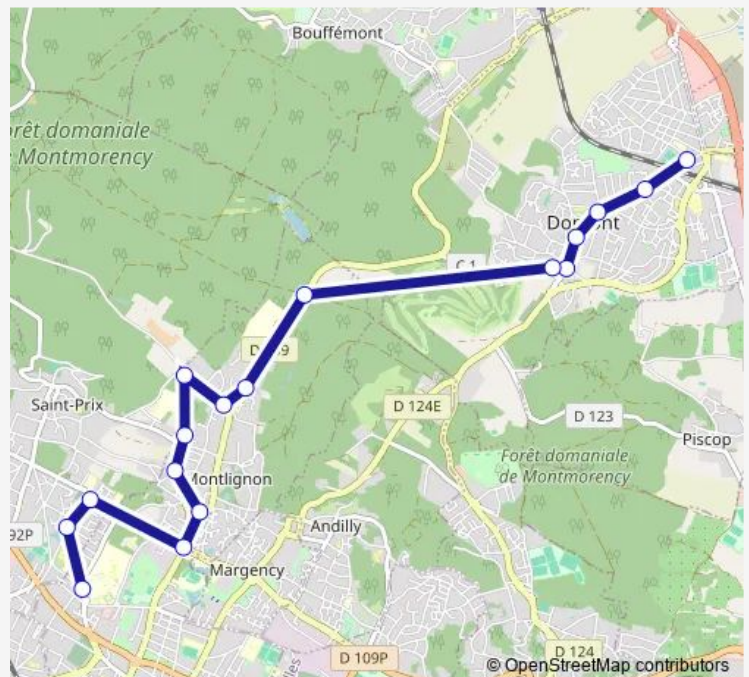

Clinique

Place DE LA Republique

Chateau DE LA Chasse

LA Picarde

Clos DES Bottes

Route DES Parquets

Chemin DE LA Procession Saint Marc

RUE DU Cimetiere

Tuesday 10:15-16:30

Wednesday 10:15-16:30

Thursday 10:15-16:30

Friday 10:15-16:30

Saturday 10:15-16:30

Sunday —

Route info

Direction: Gare DE Domont

Stops: 17

Trip Duration: 0 hour 20 min

Direction

Hopital S. Veil — Gare DE Domont

15 stops

[Open route schedule](#)

Hopital S. Veil

Beau Site

Tuesday 10:40-16:12

Wednesday 10:40-16:12

Thursday 10:40-16:12

Friday 10:40-16:12

Saturday 10:40-16:12

Sunday —

Route info

Direction: Hopital S. Veil