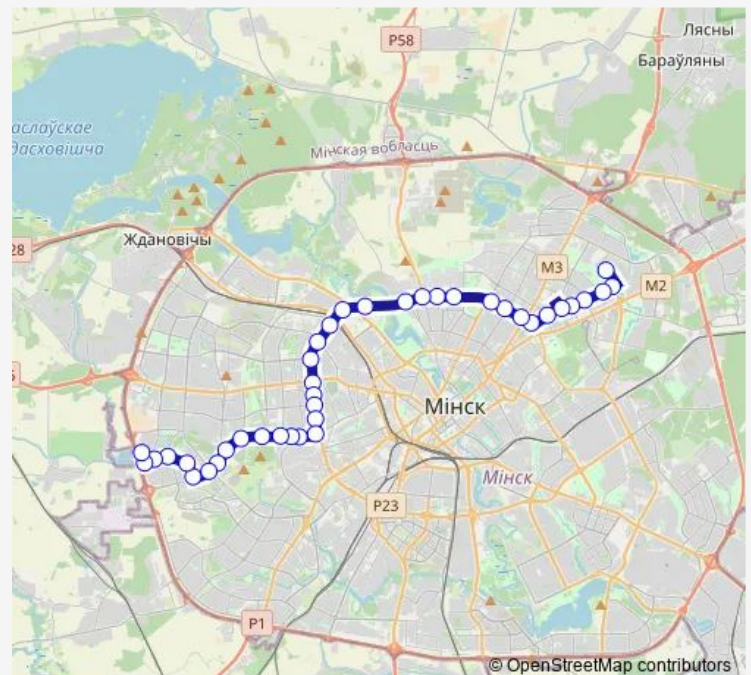

Завод игристых вин

Радиальная

Запорожская площадь

Столетова

Менделеева

Ботаническая

Академическая

Дом печати

Калинина

Кедышко

Натуралистов

Волгоградская

Большая Слепня

Севастопольский парк

ДС Славинского

Route schedule

Троллейбусный парк — ДС Славинского

Monday 05:33-06:12

Tuesday 05:33-06:12

Wednesday 05:33-06:12

Thursday 05:33-06:12

Friday 05:33-06:12

Saturday 05:55-06:37

Sunday 05:55-06:37

Route info

Direction: Троллейбусный парк

Stops: 17

Trip Duration: 0 hour 42 min

Direction

ДС Сухарево-5 — ДС Славинского

38 stops

[Open route schedule](#)