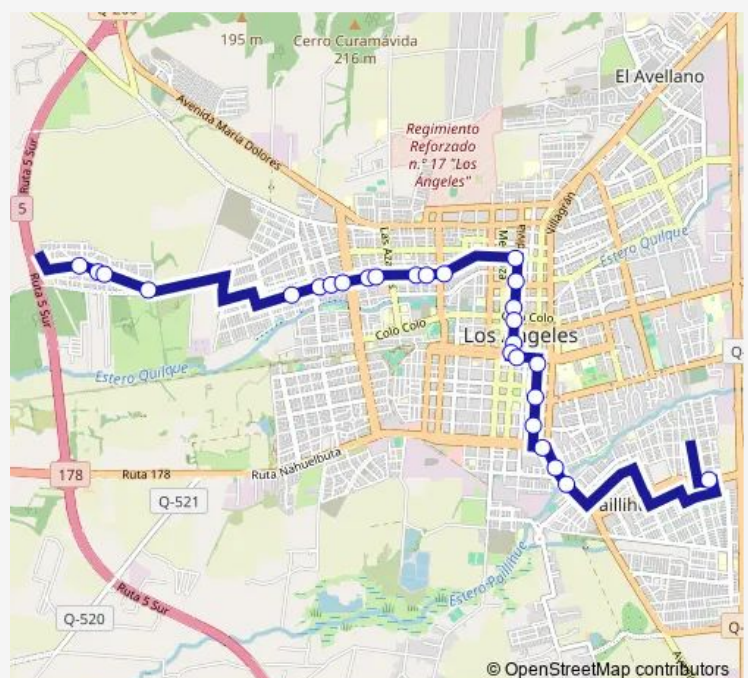

Galvarino / Poniente

Galvarino / Lago Villarrica

Galvarino / Laguna del Laja

Galvarino / Padre Hurtado

Galvarino / Isla Picton

Galvarino / Santiago

Galvarino / San Luis

Galvarino / Ruiz Aldea

Galvarino / Bombero Estoeber

Galvarino / Valdivia

Valdivia / Tucapel

Valdivia / Colo Colo

Valdivia / Lautaro

Valdivia / Ricardo Vicuna

Valdivia / Avenida Ricardo Vicuna Sur

Ricardo Vicuna / Bernado O Higgins

Saturday 07:16-20:16

Sunday 07:16-20:16

Route info

Direction: Chile Lindo / El Sombrerito

Stops: 27

Trip Duration: 0 hour 31 min

6_I — Las Americas

Freire / P. Lynch

Freire / Eleuterio Ramirez

Vicuna Mackenna / Los Carrera

Los Carrera / Maria Auxiliadora

Los Carrera / Edmundo Arellano

Francisco Encina / Pto. Alegre

6_I Bus time schedules and route maps are available in an offline PDF at busmaps.com. Use the busmaps.com website to see live bus times, train schedule or subway schedule, and step-by-step directions for all public transit in Los Angeles