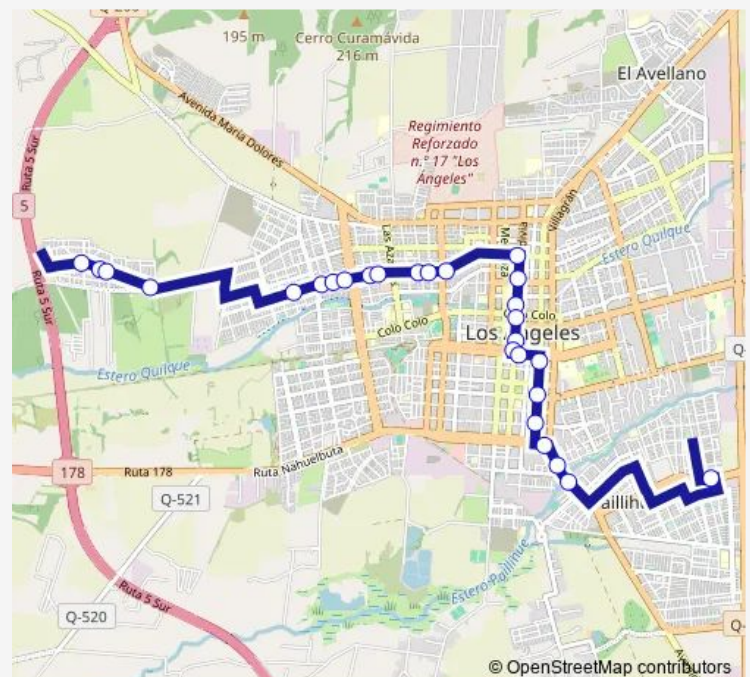

Galvarino / Bombero Estoeber

Galvarino / Valdivia

Valdivia / Tucapel

Valdivia / Colo Colo

Valdivia / Lautaro

Valdivia / Ricardo Vicuna

Valdivia / Avenida Ricardo Vicuna Sur

Ricardo Vicuna / Bernado O Higgins

Freire / Bulnes

### Route schedule

Chile Lindo / El Sombrerito — Francisco Encina / Bogota

Monday 07:16-20:16

Tuesday 07:16-20:16

Wednesday 07:16-20:16

Thursday 07:16-20:16

Friday 07:16-20:16

Saturday 07:16-20:16

### Route info

Direction: Chile Lindo / El Sombrerito

Stops: 27

Trip Duration: 0 hour 31 min

Freire / P. Lynch

Freire / Eleuterio Ramirez

Vicuna Mackenna / Los Carrera

Los Carrera / Maria Auxiliadora