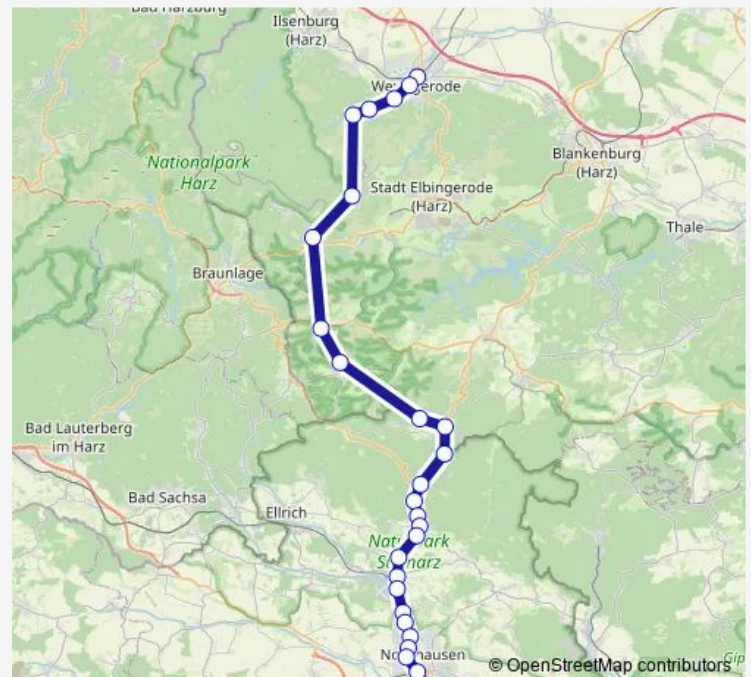

Saturday 10:33

Sunday 10:33

Route info

Direction: Nordhausen Nord

Stops: 23

Trip Duration: 3 hour 11 min

Schierke

Brocken

Direction

Nordhausen Nord — Wernigerode

26 stops

[Open route schedule](#)

Nordhausen Nord

Nordhausen Hesseröder Straße

Nordhausen-Altentor

Nordhausen Ricarda-Huch-Straße

Nordhausen Schurzfell

Nordhausen-Krimderode

Niedersachswerfen Herkulesmarkt

Niedersachswerfen Ost

Niedersachswerfen Ilfelder Straße

Ilfeld Schreiberwiese

Ilfeld

Ilfeld Neanderklinik

Friday 14:11

Saturday 14:11

Sunday 14:11

Route info

Direction: Eisfelder Talmühle

Stops: 12

Trip Duration: 2 hour 22 min

Direction