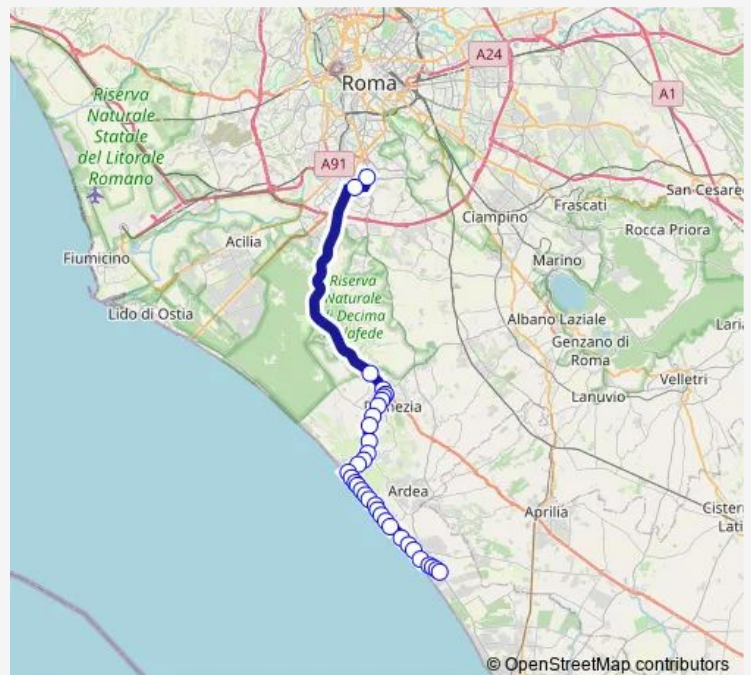

Bus Roma Laurentina - Tor S.Lorenzo # Cn828a

[Go to website](#)

Direction

Roma | Laurentina (Metro B) # f2693 — TOR S.Lorenzo | Via Pinete L.mare # f12518

34 stops

[Open route schedule](#)

- Roma | Laurentina (Metro B) # f2693
- Roma | Ospedale Sant'Eugenio # f2695
- Pomezia | Via Pontina (Monte d'Oro) # f2707
- Pomezia | Via Pontina (Italchimici) # f2709
- Pomezia | Via del Mare Via Pontina # f10414
- Pomezia | Via del Mare Via Cavour # f15160
- Pomezia | Via del Mare Via Matteotti # f12467
- Pomezia | Via del Mare Via Calvi # f12468
- Pomezia | Via del Mare (Pratica di M.) # f12469
- Pomezia | Via del Mare (La Macchiozza) # f12470
- Torvaianica | Via del Mare (Campo Selva) # f12471
- Torvaianica | Via del Mare (Borgo Santa Rita) # f12472
- Torvaianica | Viale Danimarca Via Assisi # f12473
- Torvaianica | Viale Danimarca Via Orione # f12474
- Torvaianica | Piazza Italia # f12475
- Torvaianica | L.mare Meduse Via Barcellona # f12500
- Torvaianica | L.mare Meduse Via Grenoble # f12501
- Torvaianica | L.mare Meduse Via Tirana # f12502
- Torvaianica | L.mare Meduse Via Atene # f12503
- Torvaianica | L.mare Meduse Via Berna # f12504
- Torvaianica | L.mare Meduse Via Praga # f12505

Route schedule

Roma | Laurentina (Metro B) # f2693 — TOR S.Lorenzo | Via Pinete L.mare # f12518

Monday	08:15-20:00
Tuesday	08:15-20:00
Wednesday	08:15-20:00
Thursday	08:15-20:00
Friday	08:15-20:00
Saturday	08:00-20:00
Sunday	—

Route info

Direction: Roma | Laurentina (Metro B) # f2693

Stops: 34

Trip Duration: 1 hour 11 min

Roma Laurentina - Tor S.Lorenzo # Cn828a

Ardea | Lungomare degli Ardeatini /Foggia # f00025

Ardea | L.mare Ardeatini Largo Nicotera # f12506