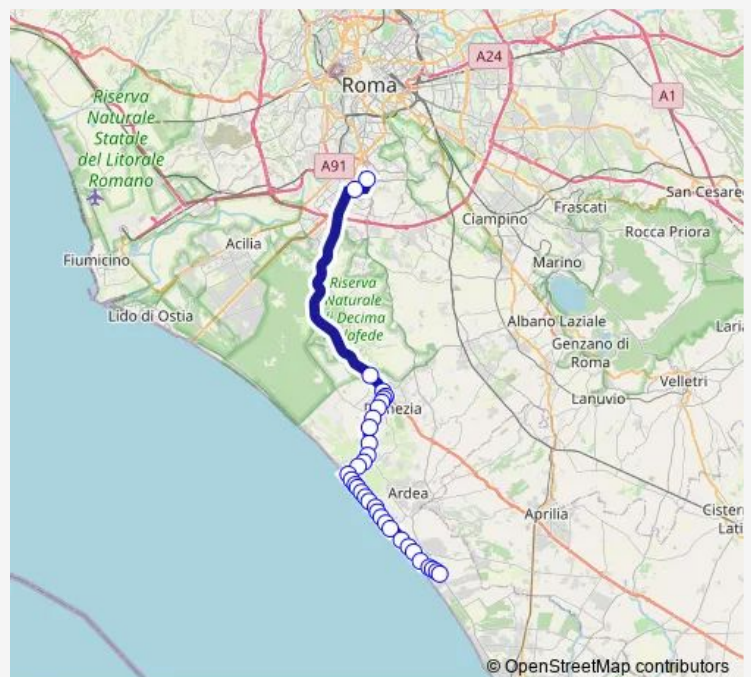

**Direction**

Roma | Laurentina (Metro B) # f2693 — TOR S.Lorenzo | Via Pinete L.mare # f12518

34 stops

[Open route schedule](#)

- Roma | Laurentina (Metro B) # f2693
- Roma | Ospedale Sant'Eugenio # f2695
- Pomezia | Via Pontina (Monte d'Oro) # f2707
- Pomezia | Via Pontina (Italchimici) # f2709
- Pomezia | Via del Mare Via Pontina # f10414
- Pomezia | Via del Mare Via Cavour # f15160
- Pomezia | Via del Mare Via Matteotti # f12467
- Pomezia | Via del Mare Via Calvi # f12468
- Pomezia | Via del Mare (Pratica di M.) # f12469
- Pomezia | Via del Mare (La Macchiozza) # f12470
- Torvaianica | Via del Mare (Campo Selva) # f12471
- Torvaianica | Via del Mare (Borgo Santa Rita) # f12472
- Torvaianica | Viale Danimarca Via Assisi # f12473
- Torvaianica | Viale Danimarca Via Orione # f12474
- Torvaianica | Piazza Italia # f12475
- Torvaianica | L.mare Meduse Via Barcellona # f12500
- Torvaianica | L.mare Meduse Via Grenoble # f12501
- Torvaianica | L.mare Meduse Via Tirana # f12502
- Torvaianica | L.mare Meduse Via Atene # f12503
- Torvaianica | L.mare Meduse Via Berna # f12504
- Torvaianica | L.mare Meduse Via Praga # f12505

Route schedule

Roma | Laurentina (Metro B) # f2693 — TOR S.Lorenzo | Via Pinete L.mare # f12518

Monday	08:15-20:00
Tuesday	08:15-20:00
Wednesday	08:15-20:00
Thursday	08:15-20:00
Friday	08:15-20:00
Saturday	08:00-20:00
Sunday	—

Route info

Direction: Roma | Laurentina (Metro B) # f2693

Stops: 34

Trip Duration: 1 hour 13 min

Ardea | Lungomare degli Ardeatini /Foggia # f00025

Ardea | L.mare Ardeatini Largo Nicotera # f12506

Ardea | L.mare Ardeatini Via Chieti # f12507

Ardea | L.mare Ardeatini Via Campobasso # f12508

Ardea | L.mare Ardeatini Via Bergamo # f12509

Ardea | L.mare Tor S. Lorenzo Via Alessandria # f12510

TOR S.Lorenzo | L.mare Via Aquile # f12511

TOR S.Lorenzo | L.mare Via Aquile # f12512