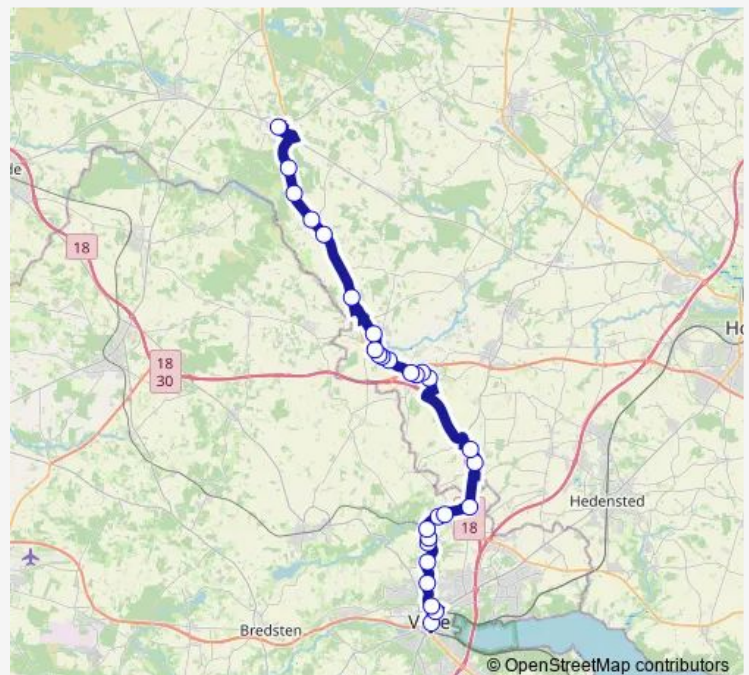

Torvegade/Søndergade (Hedensted Kom)

Hedegårdsvvej/Søndergade (Hedensted Kom)

Teglværksvej/Sønderbrogade (Hedensted Kom)

Tørring St. (Hedensted Kom)

Route schedule

Vejle Trafikcenter — Nørre Snede Rtb. (Ikast-Brande Kom)

Monday —

Tuesday —

Wednesday —

Thursday —

Friday 26:00⁺¹

Saturday 04:00-02:0⁺¹

Sunday 04:00

Route info

Direction: Vejle Trafikcenter

Stops: 28

Trip Duration: 0 hour 55 min

834A

Tørring Kirke (Hedensted Kom)

Ploustrup (Hedensted Kom)

Sandvad (Hedensted Kom)

Frydensdal (Ikast-Brande Kom)

Nortvigvej/Vejlevej (Ikast-Brande Kom)

Statsfængslet Midtjylland (Ikast-Brande Kom)

Nørre Snede Rtb. (Ikast-Brande Kom)

Direction

Nørre Snede Rtb. (Ikast-Brande Kom) — Vejle Trafikcenter

25 stops

[Open route schedule](#)