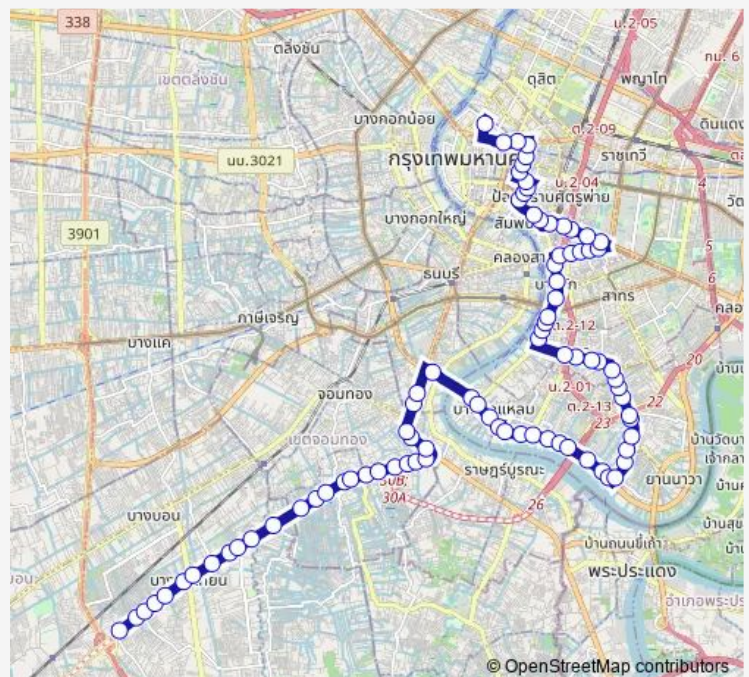

รพ.บางปะกอก 9;Bangpakok 9 International Hospital

Route schedule

หมู่บ้านเดอะรอยัลพาร์ค;The Royal Park Village —
วัดบวรนิเวศ (ฝั่งบวรนิเวศน์);Wat Bowonniwet (Bowonniwet side)

Monday 00:01

Tuesday 00:01

Wednesday 00:01

Thursday 00:01

Friday 00:01

Saturday 00:01

Sunday 00:01

Route info

Direction: หมู่บ้านเดอะรอยัลพาร์ค;The Royal Park Village

Stops: 86

Trip Duration: 2 hour 9 min

ตรงข้ามตลาดโอเอ;Opposite Oh Ae Market

ตรงข้ามสำนักงานเขตจอมทอง;Chom Thong District Office

พระราม 2 ซอย 4;Rama 2 Soi 4

ตรงข้ามวัดโพธิ์แก้ว;Opposite Wat Pho Kaeo

ตลาดบางปะแก้ว;Bangpakaew Market

วัดนาคนิมิตร;Wat Nak Nimit