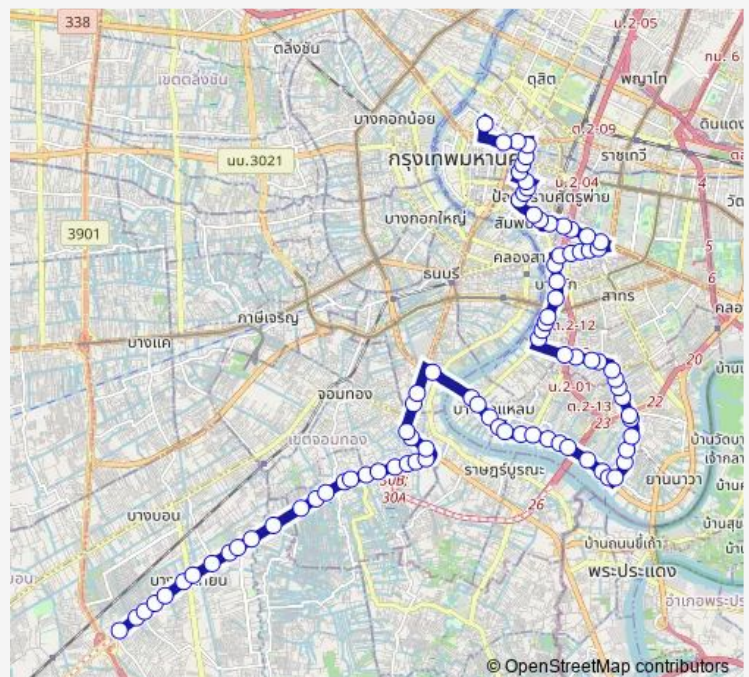

รพ.บางปะกอก 9;Bangpakok 9 International Hospital

Route schedule

หมู่บ้านเดอะรอยัลพาร์ค;The Royal Park Village — วัดบวรนิเวศ (ฝั่งบวรนิเวศน์);Wat Bowonniwet (Bowonniwet side)

Monday 00:01

Tuesday 00:01

Wednesday 00:01

Thursday 00:01

Friday 00:01

Saturday 00:01

Sunday 00:01

Route info

Direction: หมู่บ้านเดอะรอยัลพาร์ค;The Royal Park Village

Stops: 86

Trip Duration: 2 hour 9 min

ตรงข้ามตลาดโอเอ;Opposite Oh Ae Market

ตรงข้ามสำนักงานเขตจอมทอง;Chom Thong District Office

พระราม 2 ซอย 4;Rama 2 Soi 4

ตรงข้ามวัดโพธิ์แก้ว;Opposite Wat Pho Kaeo

ตลาดบางปะแก้ว;Bangpakaew Market

วัดนาคนิมิตร;Wat Nak Nimit