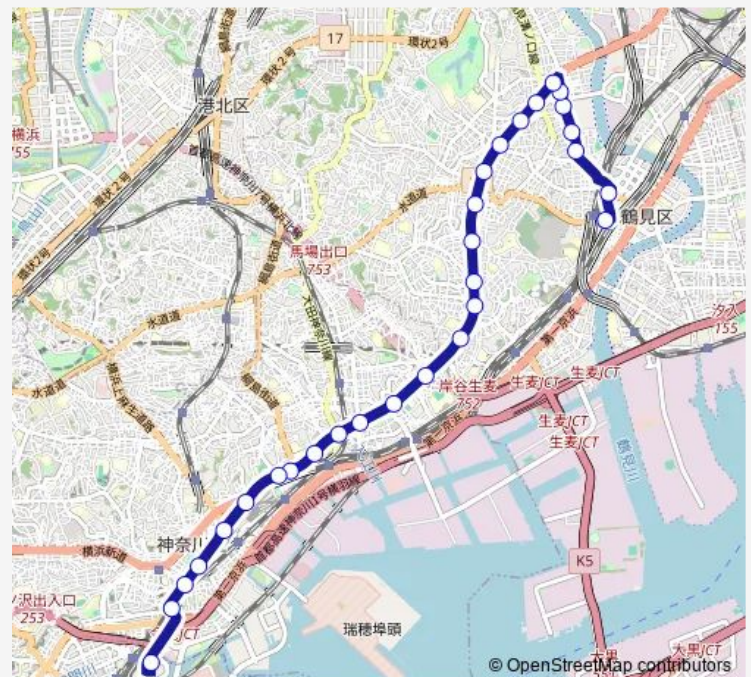

### Route schedule

横浜駅前 — 鶴見駅前

Monday 06:27-21:40

Tuesday 06:27-21:40

Wednesday 06:27-21:40

Thursday 06:27-21:40

Friday 06:27-21:40

Saturday 06:45-21:35

### Route info

Direction: 横浜駅前

Stops: 28

Trip Duration: 0 hour 45 min

029系統

BusMaps

宮の下 ( 鶴見区 )

下末吉国道際