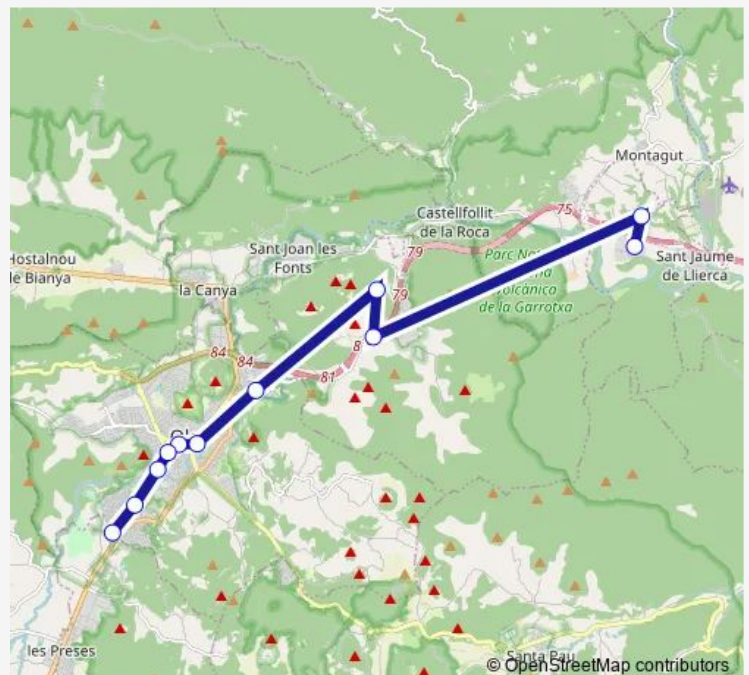

Tuesday 12:25-17:25

Wednesday 12:25-17:25

Thursday 12:25-17:25

Friday 12:25-17:25

Saturday —

Sunday —

Route info

Direction: Olot (estació d'autobusos)

Stops: 8

Trip Duration: 0 hour 30 min

■ L0544 — Olot - Montagut - Tortellà - Poliger

Direction

Poliger (Restaurant) — Olot (estació d'autobusos)

6 stops

[Open route schedule](#)

Poliger (Restaurant)

Saturday —

Sunday —

Route info

Direction: Poliger (Restaurant)

Stops: 11

Trip Duration: 0 hour 30 min

Direction

Olot-La Solfa — Poliger (Restaurant)

Tuesday 05:25-21:25

Wednesday 05:25-21:25

Thursday 05:25-21:25

Friday 05:25-21:25

Saturday —

Sunday —

Route info

Direction: Olot-La Solfa