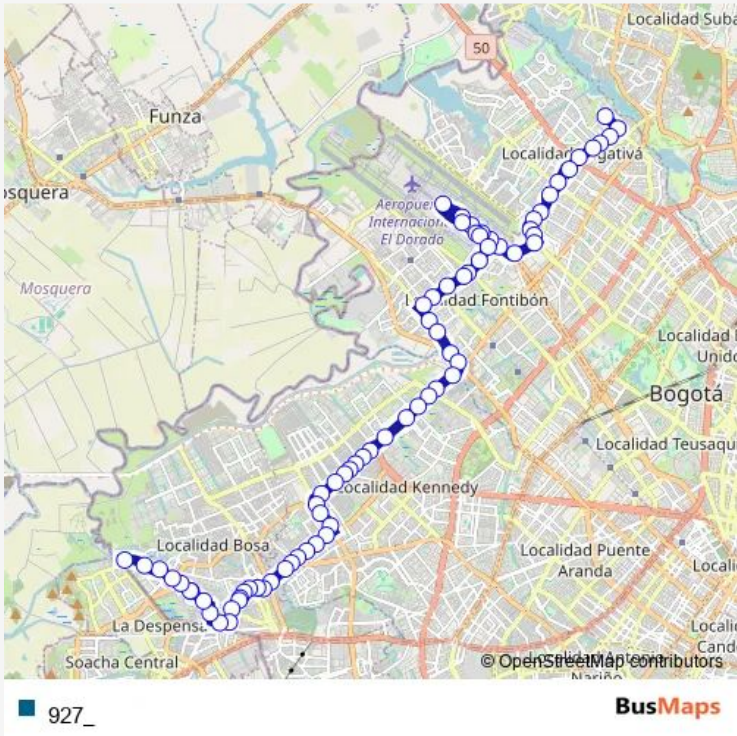

Direction
 AC 90 - KR 95f — 545A09_ET
 76 stops
[Open route schedule](#)

- AC 90 - KR 95f
- AC 90 - TV 94 L
- TV 94L - CL 87
- TV 94L - CL 84 Bis
- TV 94L - CL 82
- TV 94L - CL 80 Bis A
- AK 96 - CL 75a
- AK 96 - AC 72
- AK 96 - CL 70
- AK 96 - CL 66a
- AK 96 - CL 65
- AC 63 - AK 96
- 079B05_ET
- TV 93 - AC 63
- TV 93 - AC 26
- 484A05_ET
- AC 26 - KR 100 Bis
- AC 26 - KR 103
- AC 26 - KR 106
- AC 26 - KR 106
- AC 26 - KR 106

Route schedule
 AC 90 - KR 95f — 545A09_ET

Monday	04:00-14:48
Tuesday	04:00-14:48
Wednesday	04:00-14:48
Thursday	04:00-14:48
Friday	04:00-14:48
Saturday	04:00-14:48
Sunday	04:00-14:48

Route info
 Direction: AC 90 - KR 95f
 Stops: 76
 Trip Duration: 7 hour 7 min