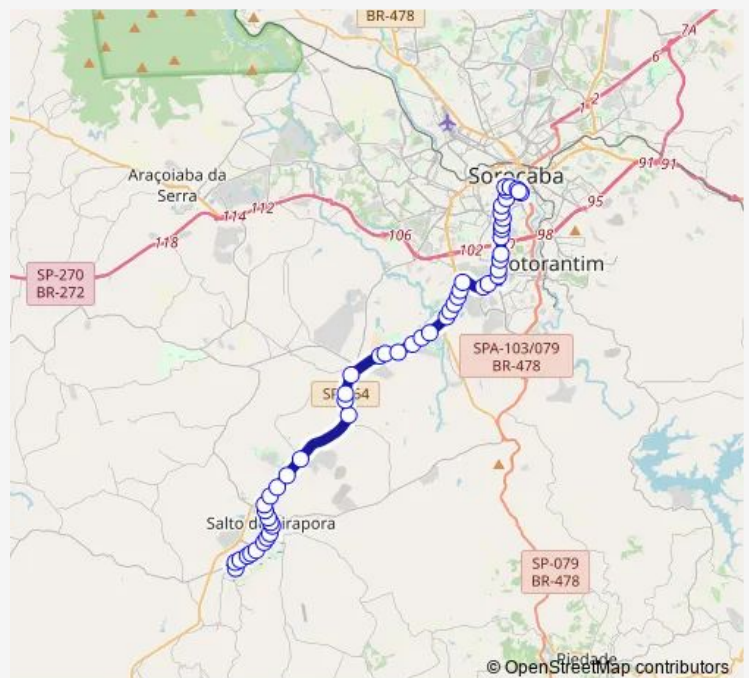

Rua Manoel Moreira Farrapo 125 - Jardim Primavera Salto de Pirapora - SP 18160-000 Brasil

Rua Ovidio Leme dos Santos 10 - Recanto Cidade Nova Salto de Pirapora - SP 18160-000 Brasil

Praca Antonio Leme dos Santos 20 - Vila Santa Isabel Salto de Pirapora - SP 18160-000 Brasil

R. Joao Teixeira do Espirito Santo 255 - Jardim Luar Salto de Pirapora - SP 18160-000 Brasil

Rua Francisco de Barros Leite 750 - Jardim Aurea Salto de Pirapora - SP 18160-000 Brasil

Route schedule

R. Otavio Moreira Farrapo 64126 - Jardim Sao Carlos Salto de Pirapora - SP 18160-000 Brasil — Rua Joubert Wey 45 - Parada 2 - Vila Boa Vista Sorocaba - SP 18030-070 Brasil

Monday	06:00-23:10
Tuesday	06:00-23:10
Wednesday	06:00-23:10
Thursday	06:00-23:10
Friday	06:00-23:10
Saturday	06:15-23:10
Sunday	10:40-22:20

Route info

Direction: R. Otavio Moreira Farrapo 64126 - Jardim Sao Carlos Salto de Pirapora - SP 18160-000 Brasil

Stops: 53

Trip Duration: 1 hour 5 min

Rua Dorival de Barros Leite 260 - Jardim Aurea Salto de Pirapora - SP 18160-000 Brasil

SP-264 km 1188 norte - Jardim Aurea Salto de Pirapora - SP 18160-000 Brasil

SP-264 km 1183 norte Salto de Pirapora - SP 18160-000 Brasil