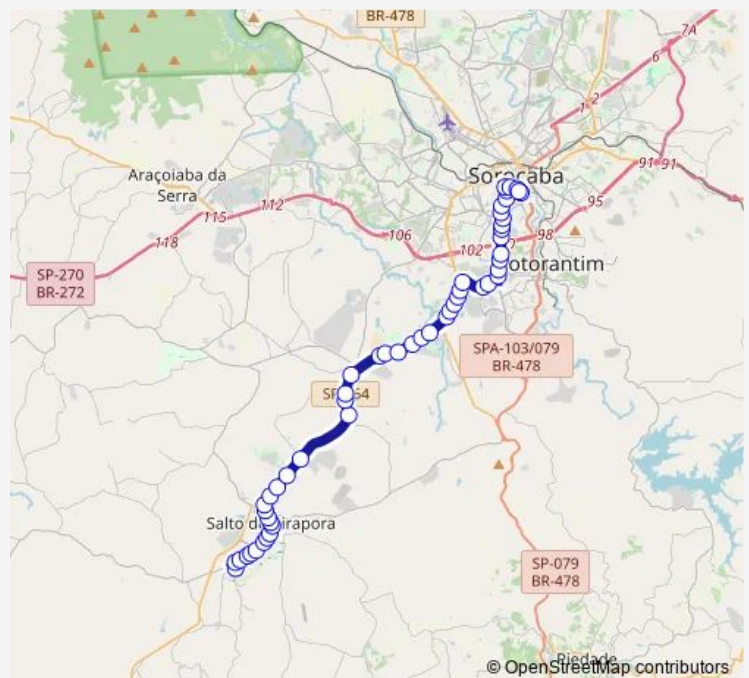

Rua Manoel Moreira Farrapo 125 - Jardim Primavera Salto de Pirapora - SP 18160-000 Brasil

Rua Ovidio Leme dos Santos 10 - Recanto Cidade Nova Salto de Pirapora - SP 18160-000 Brasil

Praca Antonio Leme dos Santos 20 - Vila Santa Isabel Salto de Pirapora - SP 18160-000 Brasil

R. Joao Teixeira do Espirito Santo 255 - Jardim Luar Salto de Pirapora - SP 18160-000 Brasil

Rua Francisco de Barros Leite 750 - Jardim Aurea Salto de Pirapora - SP 18160-000 Brasil

Route schedule

R. Otavio Moreira Farrapo 64126 - Jardim Sao Carlos Salto de Pirapora - SP 18160-000 Brasil — Rua Joubert Wey 45 - Parada 2 - Vila Boa Vista Sorocaba - SP 18030-070 Brasil

Monday	06:00-23:10
Tuesday	06:00-23:10
Wednesday	06:00-23:10
Thursday	06:00-23:10
Friday	06:00-23:10
Saturday	06:15-23:10
Sunday	10:40-22:20

Route info

Direction: R. Otavio Moreira Farrapo 64126 - Jardim Sao Carlos Salto de Pirapora - SP 18160-000 Brasil

Stops: 53

Trip Duration: 1 hour 5 min

Rua Dorival de Barros Leite 260 - Jardim Aurea Salto de Pirapora - SP 18160-000 Brasil

SP-264 km 1188 norte - Jardim Aurea Salto de Pirapora - SP 18160-000 Brasil

SP-264 km 1183 norte Salto de Pirapora - SP 18160-000 Brasil