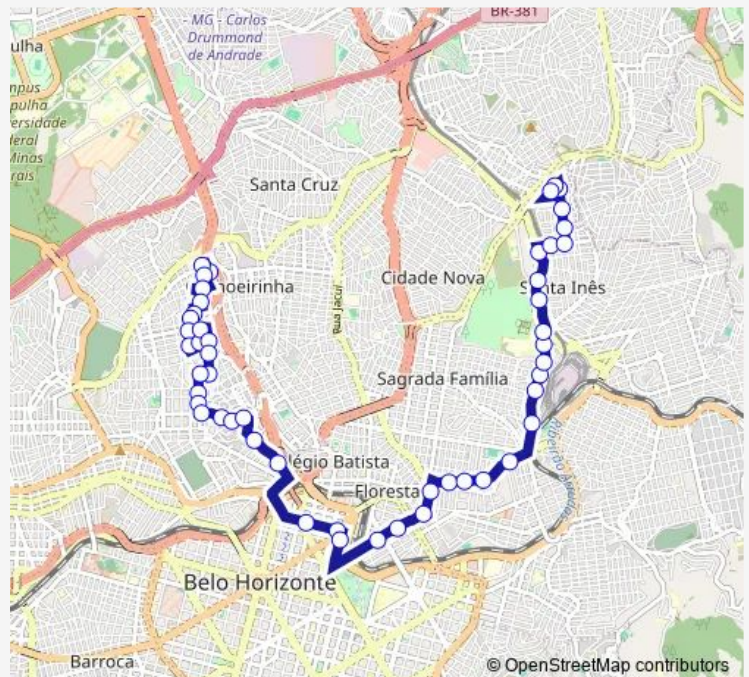

Avenida Silviano Brandao 1699

Avenida Silviano Brandao 1507

Rua Pouso Alegre 1471

Route schedule

Rua Conceicao Do Para 1726 — Rua Fides 300

Monday 04:30-23:30

Tuesday 04:30-23:30

Wednesday —

Thursday —

Friday —

Saturday 10:20-23:40

Sunday 04:55-23:50

Route info

Direction: Rua Conceicao Do Para 1726

Stops: 55

Trip Duration: 0 hour 40 min

9402 — Santa Inês/Santo André

Rua Ipiranga 119

Avenida Do Contorno 1511

Avenida Do Contorno 1343

Avenida do Contorno, 835

Avenida Do Contorno 11671

Avenida Do Contorno 11531

Rua Dos Tupinambas 1065