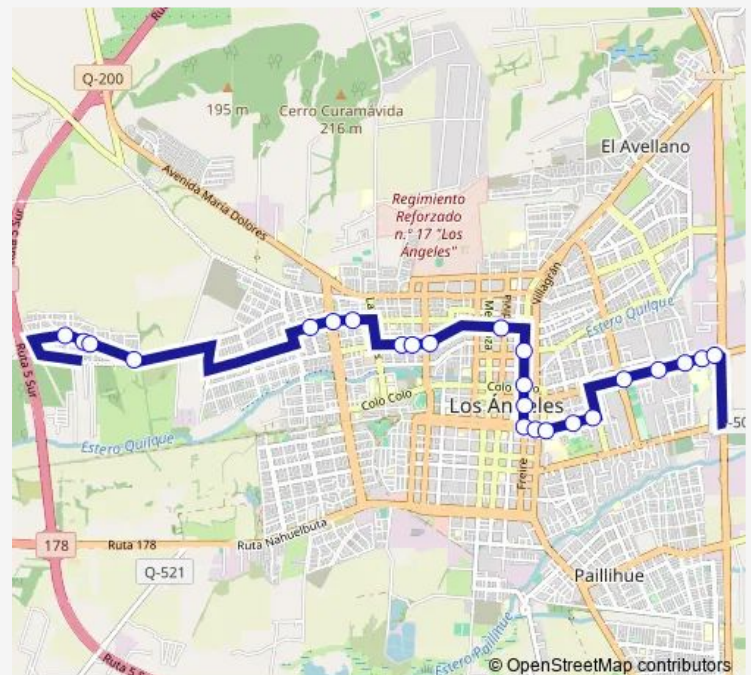

### Direction

Chile Lindo / El Sombrerito — Alemania / Las Industrias

24 stops

[Open route schedule](#)

Chile Lindo / El Sombrerito

Chile Lindo / El Folcklor

Chile Lindo / El Folcklor

Chile Lindo / Calle 1

Almagro / Colo Colo

Almagro / Caupolican

Almagro / Avenida Ricardo Vicuna Sur

Ricardo Vicuna / Los Carrera

Ricardo Vicuna / Mario Barrueto

Ricardo Vicuna / Francisco de Aguirre

Ricardo Vicuna / Balmaceda

Alemania / Genaro Reyes

### Route schedule

Chile Lindo / El Sombrerito — Alemania / Las Industrias

Monday 07:17-20:17

Tuesday 07:17-20:17

Wednesday 07:17-20:17

Thursday 07:17-20:17

Friday 07:17-20:17

Saturday 07:17-20:17

### Route info

Direction: Chile Lindo / El Sombrerito

Stops: 24

Trip Duration: 0 hour 28 min

5v\_I — Oropello - Montecoa

Alemania / Las Industrias

Alemania / Las Industrias

Alemania / Las Industrias