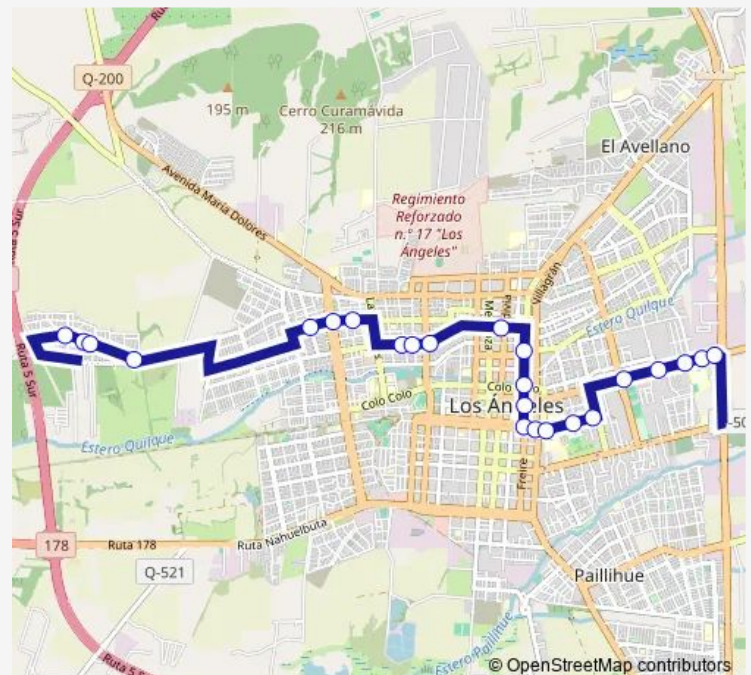

### Direction

Chile Lindo / El Sombrerito — Alemania / Las Industrias

24 stops

[Open route schedule](#)

Chile Lindo / El Sombrerito

Chile Lindo / El Folcklor

Chile Lindo / El Folcklor

Chile Lindo / Calle 1

Almagro / Colo Colo

Almagro / Caupolican

Almagro / Avenida Ricardo Vicuna Sur

Ricardo Vicuna / Los Carrera

Ricardo Vicuna / Mario Barrauto

Ricardo Vicuna / Francisco de Aguirre

Ricardo Vicuna / Balmaceda

Alemania / Genaro Reyes

### Route schedule

Chile Lindo / El Sombrerito — Alemania / Las Industrias

Monday 07:17-20:17

Tuesday 07:17-20:17

Wednesday 07:17-20:17

Thursday 07:17-20:17

Friday 07:17-20:17

Saturday 07:17-20:17

### Route info

Direction: Chile Lindo / El Sombrerito

Stops: 24

Trip Duration: 0 hour 28 min

5V\_I — Orompello - Montecea

Alemania / Las Industrias

Alemania / Las Industrias

Alemania / Las Industrias