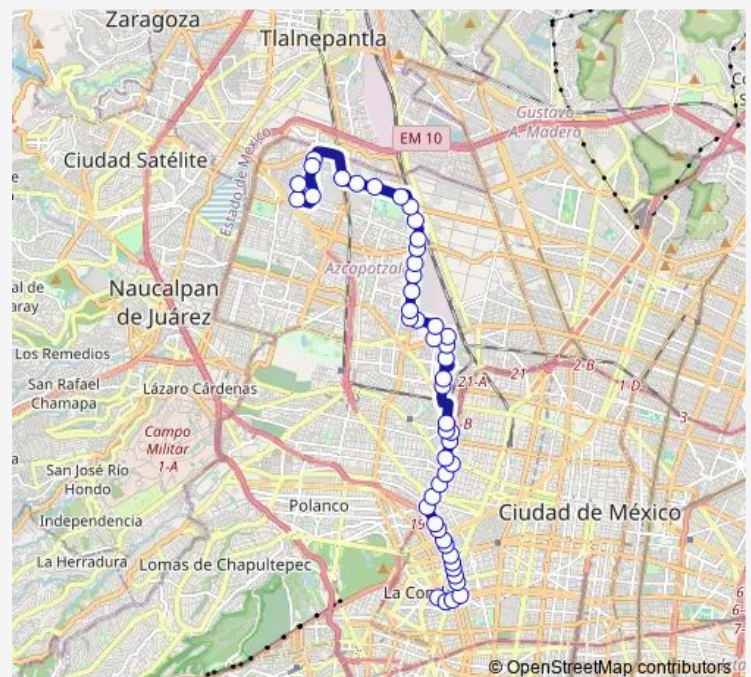

Eje 2 Poniente Monterrey - Hamburgo

Florencia - Reforma

Eje 2 Poniente Río Tiber - Lerma

Florencia - Panuco

Circuito Interior Melchor Ocampo - Eje 2 Poniente Río Tiber

Circuito Interior Melchor Ocampo - Marina Nacional

Route schedule

Av. Sonora y Av. México — Metro el Rosario Anden A

Monday 00:00

Tuesday 00:00

Wednesday 00:00

Thursday 00:00

Friday 00:00

Saturday 00:00

Sunday 00:00

Route info

Direction: Av. Sonora y Av. México

Stops: 49

Trip Duration: 1 hour 25 min

19-A — Metro El Rosario - Parque México por Normal

Salvador Díaz Mirón - Av. de los Maestros

Av. de los Maestros - Manuel Carpio

Direction: Cetram Metro Rosario Anden A

Stops: 42

Trip Duration: 1 hour 13 min

Plan de San Luis - Av. de los Gallos

Plan de Agua Prieta - Manuel Carpio

Av. de los Maestros - Salvador Díaz Mirón

Circuito Interior Melchor Ocampo - Atzayactl