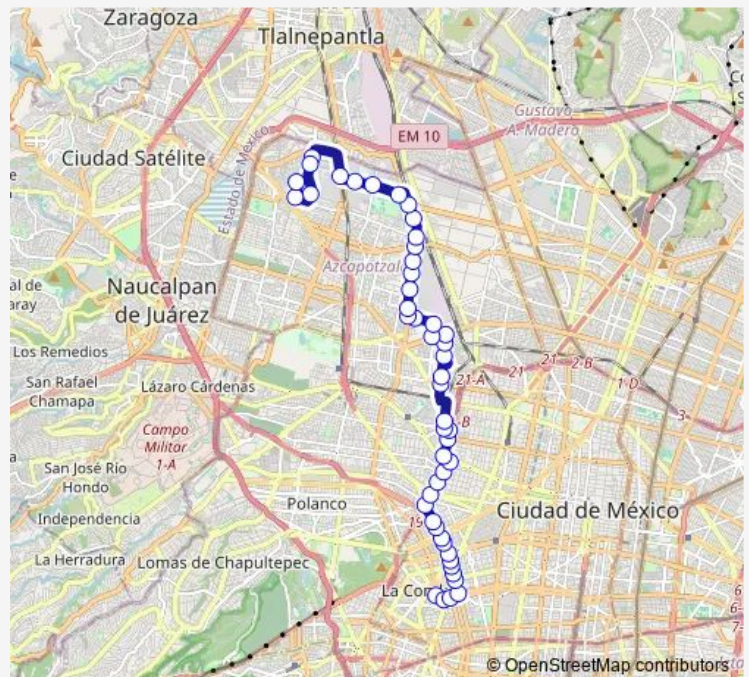

Eje 2 Poniente Monterrey - Hamburgo

Florencia - Reforma

Eje 2 Poniente Río Tiber - Lerma

Florencia - Panuco

Circuito Interior Melchor Ocampo - Eje 2 Poniente Río Tiber

Circuito Interior Melchor Ocampo - Marina Nacional

**Route schedule**

Av. Sonora y Av. México — Metro el Rosario Anden A

Monday	00:00
Tuesday	00:00
Wednesday	00:00
Thursday	00:00
Friday	00:00
Saturday	00:00
Sunday	00:00

**Route info**

Direction: Av. Sonora y Av. México

Stops: 49

Trip Duration: 1 hour 25 min

19-A — Metro El Rosario - Parque México por Normal **BusMaps**

Salvador Díaz Mirón - Av. de los Maestros

Av. de los Maestros - Manuel Carpio

Plan de San Luis - Eje 2 Norte Eulalia Gúzman

## Route info

Direction: Cetram Metro Rosario Anden A

Stops: 42

Trip Duration: 1 hour 13 min

Plan de San Luis - Av. de los Gallos

Plan de Agua Prieta - Manuel Carpio

Av. de los Maestros - Salvador Díaz Mirón