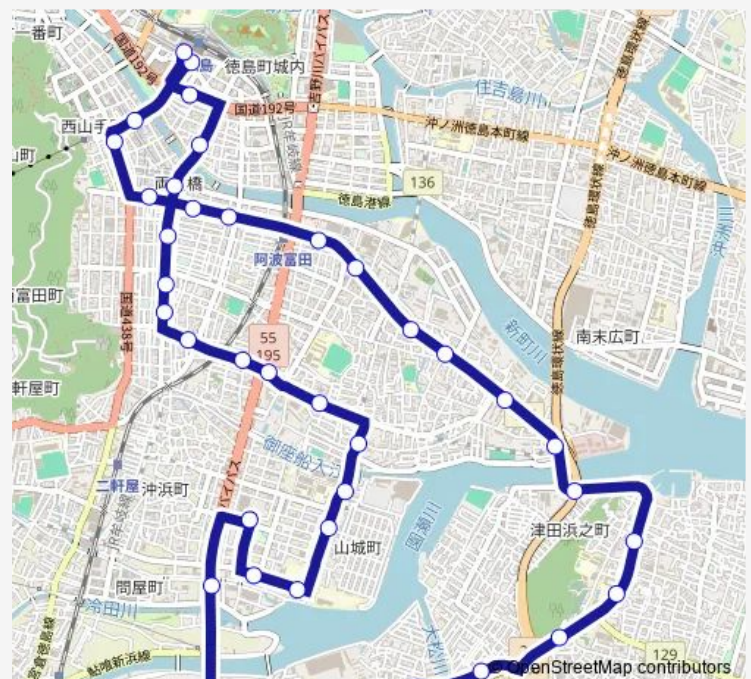

Thursday 09:10-18:10

Friday 09:10-18:10

Saturday 09:10-18:10

Sunday 09:10-18:10

Route info

Direction: 徳島駅前

Stops: 37

Trip Duration: 0 hour 56 min

33 南部循環線

第一病院前

津田二丁目

津田一丁目

津田小橋

津田橋

昭和町八丁目

昭和町七丁目