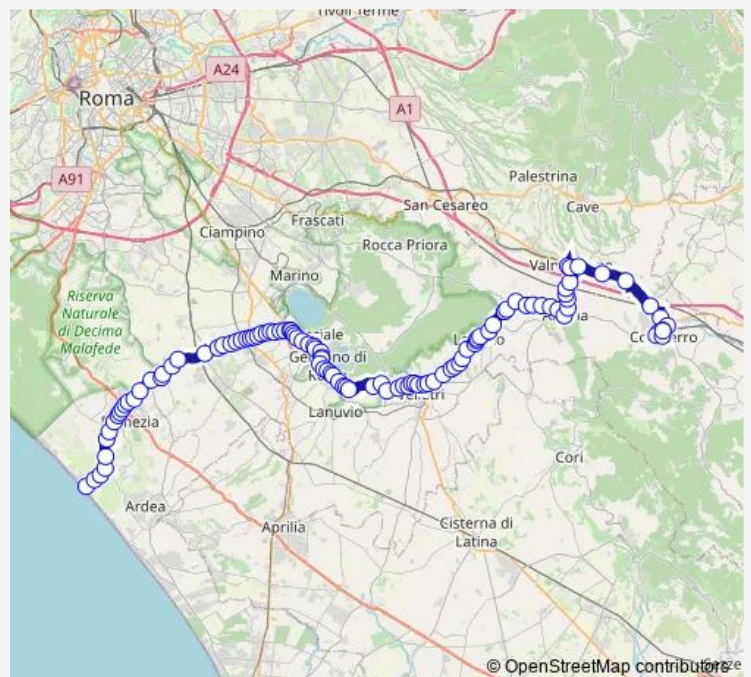

Direction

Torvaianica | viale Danimarca # f12451 — Colferro | Largo Oberdan # f4935

109 stops

[Open route schedule](#)

Torvaianica | viale Danimarca # f12451

Torvaianica | Viale Danimarca Via Orione # f12452

Pomezia | Via Castelli Via Solfataro # f13208

Pomezia | Via Solfataro Via Monachelle # f13209

Pomezia | Via Solfataro Via Torre Maggiore # f13210

Pomezia | Via Solfataro Via Fosso # f13211

Route schedule

Torvaianica | viale Danimarca # f12451 — Colferro | Largo Oberdan # f4935

Monday	08:50
Tuesday	08:50
Wednesday	08:50
Thursday	08:50
Friday	08:50
Saturday	—
Sunday	—

Route info

Direction: Torvaianica | viale Danimarca # f12451

Stops: 109

Trip Duration: 2 hour 18 min

Torvaianica - Colferro # Cf450d