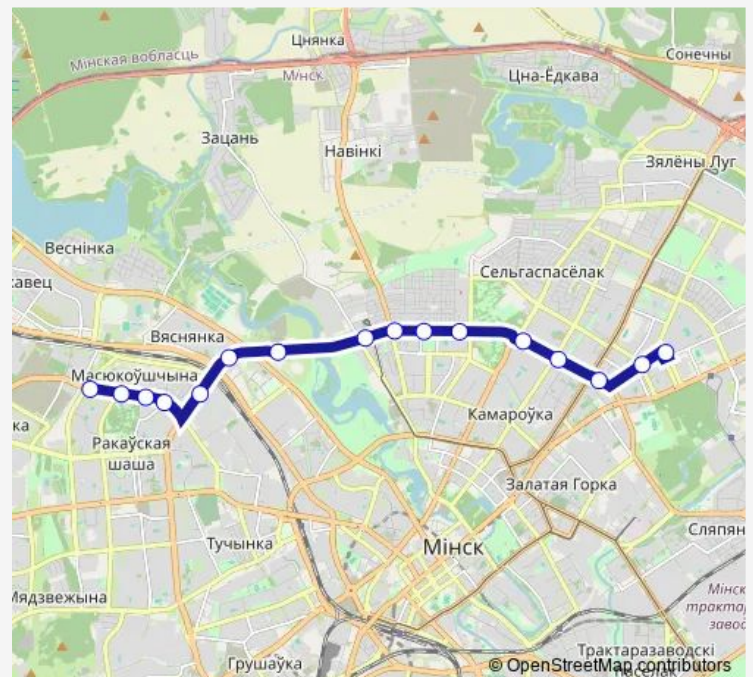

Trolleybus 54

[Go to website](#)

Direction

undefined — undefined

0 stops

[Open route schedule](#)

Route schedule

undefined — undefined

Monday 18:45-19:41

Tuesday 18:45-19:41

Wednesday 18:45-19:41

Thursday 18:45-19:41

Friday 18:45-19:41

Saturday —

Sunday —

Route info

Direction:

Stops: 0

Trip Duration: — min

■ 54

Direction

Бетонный проезд — ДС Масюковщина (высадка пассажиров)

12 stops

[Open route schedule](#)

Бетонный проезд

Харьковская

Поликлиника № 20

Одоевского

Дунина Мартинкевича

ст.м. Пушкинская

Матусевича

просп. Пушкина