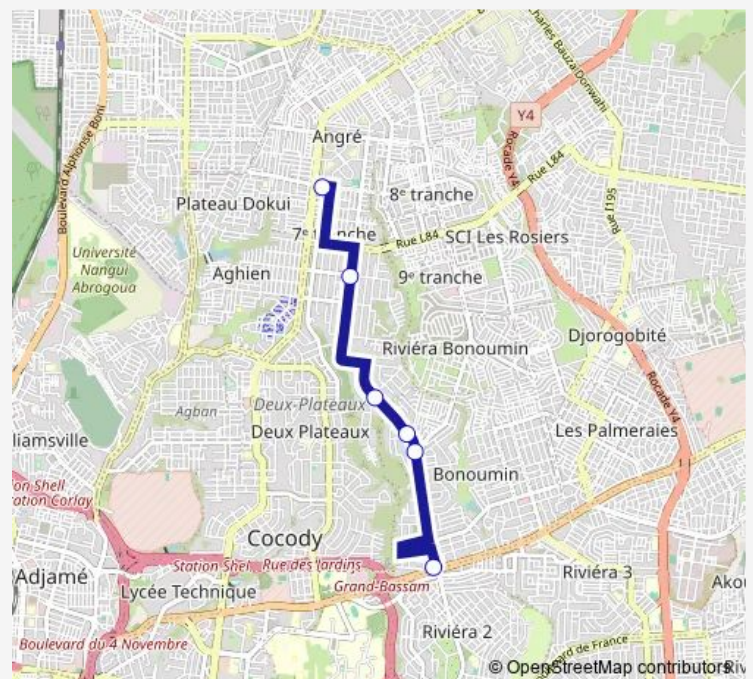

## Bus woro woro : Riviera 2 ↔ Angré 22ème

[Go to website](#)

### Direction

Riviera 2 — Angré 22ème

8 stops

[Open route schedule](#)

Riviera 2

Église Saint Bernard

Commisariat 30è Art.

Petro Ivoire 7è Tranche

### Route schedule

Riviera 2 — Angré 22ème

Monday 06:00

Tuesday 06:00

Wednesday 06:00

Thursday 06:00

Friday 06:00

Saturday 06:00

### Route info

Direction: Riviera 2

Stops: 8

Trip Duration: 0 hour 30 min

woro woro : Riviera 2 ↔ Angré 22ème

**Direction**

Angré 22ème — Riviera 2

6 stops