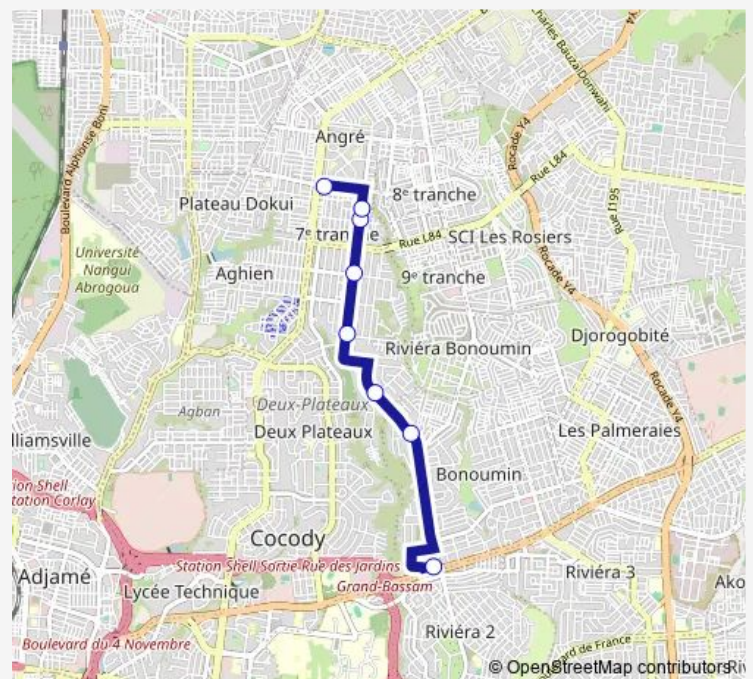

## Bus woro woro : Riviera 2 ↔ Angré 22ème

[Go to website](#)

### Direction

Angré 22ème — Riviera 2

6 stops

[Open route schedule](#)

Angré 22ème

Côte d'Ivoire Télécom

Commisariat 30è Art.

Église Saint Bernard

### Route schedule

Angré 22ème — Riviera 2

Monday 06:00

Tuesday 06:00

Wednesday 06:00

Thursday 06:00

Friday 06:00

Saturday 06:00

### Route info

Direction: Angré 22ème

Stops: 6

Trip Duration: 0 hour 29 min

woro woro : Riviera 2 ↔ Angré 22ème