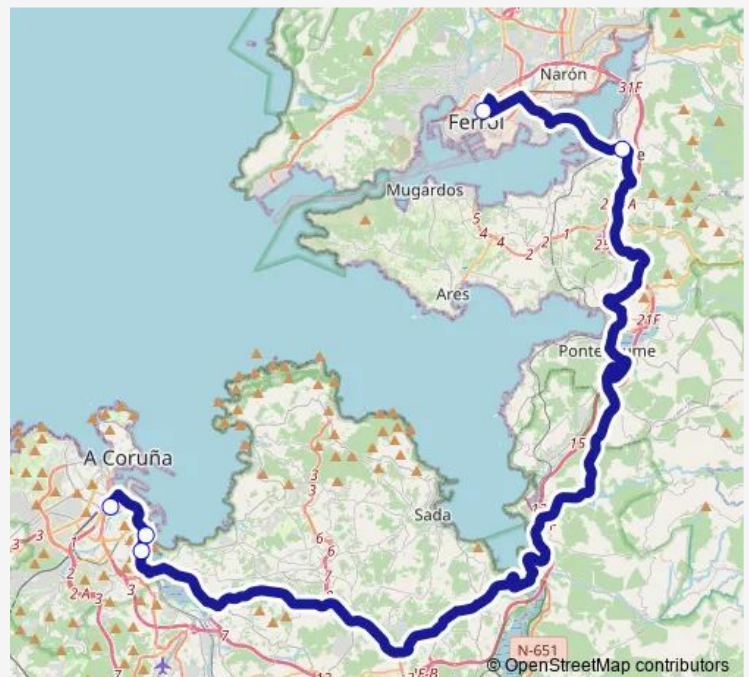

Thursday —

Friday 08:00-21:00

Saturday 08:30-15:30

Sunday 13:30-15:30

Route info

Direction: Ferrol E.A.

Stops: 5

Trip Duration: 0 hour 50 min

XG871007 — Ferrol E.A.-Chuac-Coruña E.A. (Directo)

Direction

Coruña E.A. — Ferrol E.A.

5 stops

[Open route schedule](#)

Coruña E.A.

Chuac

Materno A Coruña