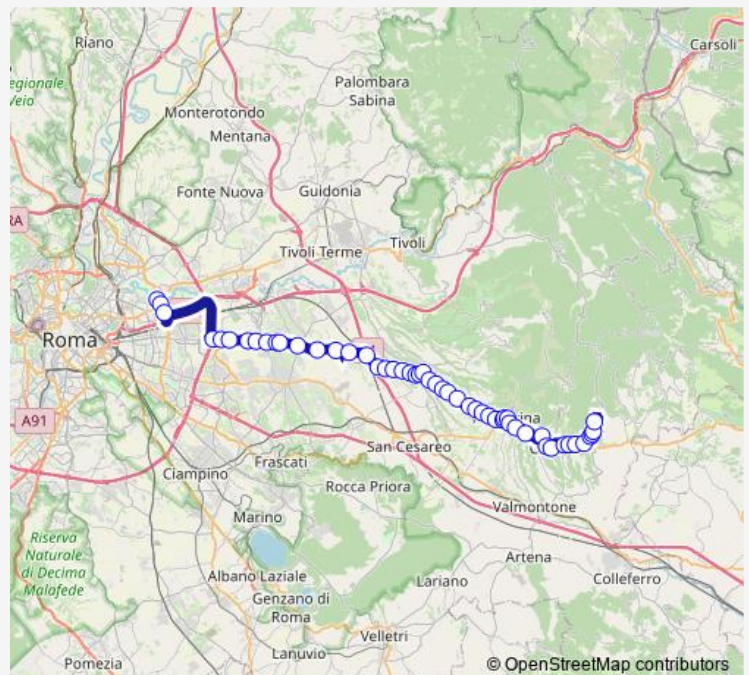

Bus Gz33d Roma Ponte Mammolo - Genazzano # Gz33d

[Go to website](#)

**Direction**

Roma | Ponte Mammolo (Metro B) # f9014 — Genazzano  
| Castello Colonna # f14290

51 stops

[Open route schedule](#)

- Roma | Ponte Mammolo (Metro B) # f9014
- Roma | Via Togliatti Via Alberini # f9015
- Roma | Via Togliatti Via D'Onofrio # f9017
- Roma | Via Prenestina Via Valle Bagnata (GRA) # f12186
- Roma | Via Prenestina Via Torrenova # f12187
- Roma | Via Prenestina (Colle Prenestino) # f12188
- Roma | Via Prenestina (Colle Monfortani) # f12190
- Roma | Via Prenestina Via Avola # f12191
- Roma | Via Prenestina (Prato Fiorito) # f12192
- Roma | Via Prenestina Via Macomer # f12193
- Roma | Via Prenestina (Colle del Sole) # f12194
- Roma | Via Prenestina Via Rocca Cencia # f12195
- Monte Compatri | Via Prenestina (Gabii) # f12196
- Zagarolo | Valle Martella # f12197
- Zagarolo | Via Prenest. Nuova, 178 # f12198
- Galliciano | Ponte Perugia # f12199
- Galliciano | Acquatraversa # f12200
- Galliciano | Via Prenest. Nuova Via Colle Ceci # f12201
- Galliciano | Via Prenest. Nuova Via Linaro # f12202
- Galliciano | Via Prenest. Nuova Via Colle Vigne # f12203
- Galliciano | Via Prenest. Nuova Via Valle Fiorini # f12204

Route schedule

Roma | Ponte Mammolo (Metro B) # f9014 — Genazzano  
| Castello Colonna # f14290

Monday	06:45-17:45
Tuesday	06:45-17:45
Wednesday	06:45-17:45
Thursday	06:45-17:45
Friday	06:45-17:45
Saturday	07:00-17:45
Sunday	—

Route info

Direction: Roma | Ponte Mammolo (Metro B) # f9014

Stops: 51

Trip Duration: 1 hour 13 min

Gallicano | Via Maremmana Via Prenest. Nuova # f12230

Gallicano | Via Prenest. Nuova Via Colle Selva # f12115