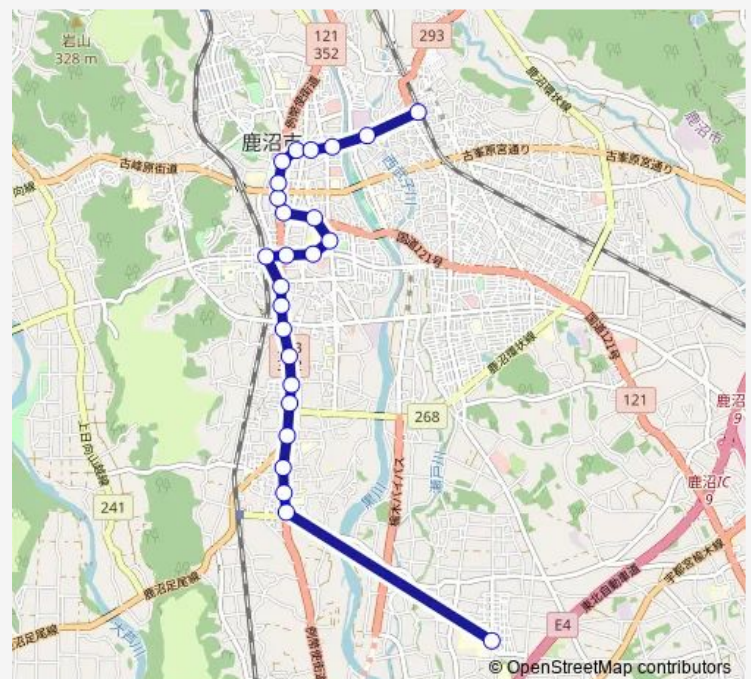

仲町

久保町

天神町

Route schedule

鹿沼南高校 — J r 鹿沼駅

Monday 15:50-18:10

Tuesday 15:50-18:10

Wednesday 15:50-18:10

Thursday 15:50-18:10

Friday 15:50-18:10

Saturday 15:50-18:10

Sunday —

Route info

Direction: 鹿沼南高校

Stops: 25

Trip Duration: 0 hour 30 min

■ 鹿沼南高校線

BusMaps

上田町

朝日町

府所町

J r 鹿沼駅

Direction

J r 鹿沼駅 — 鹿沼南高校

Thursday 07:30-08:00

Friday 07:30-08:00

Saturday 07:30-08:00

Sunday —

Route info

Direction: J r 鹿沼駅

Stops: 25

Trip Duration: 0 hour 30 min