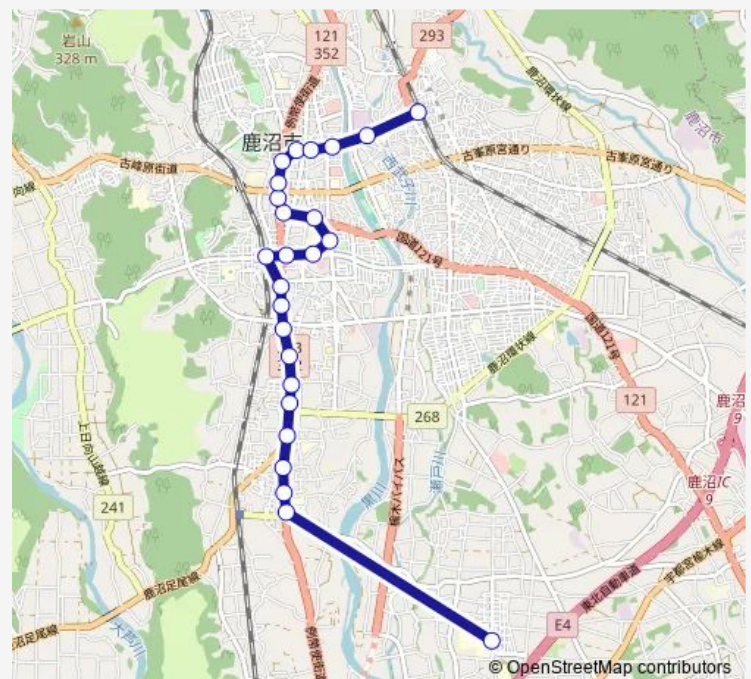

仲町

久保町

天神町

Route schedule

鹿沼南高校 — J r 鹿沼駅

Monday 15:50-18:10

Tuesday 15:50-18:10

Wednesday 15:50-18:10

Thursday 15:50-18:10

Friday 15:50-18:10

Saturday 15:50-18:10

Sunday —

Route info

Direction: 鹿沼南高校

Stops: 25

Trip Duration: 0 hour 30 min

■ 鹿沼南高校線

BusMaps

上田町

朝日町

府所町

J r 鹿沼駅

Direction

J r 鹿沼駅 — 鹿沼南高校

Thursday 07:30-08:00

Friday 07:30-08:00

Saturday 07:30-08:00

Sunday —

Route info

Direction: J r 鹿沼駅

Stops: 25

Trip Duration: 0 hour 30 min