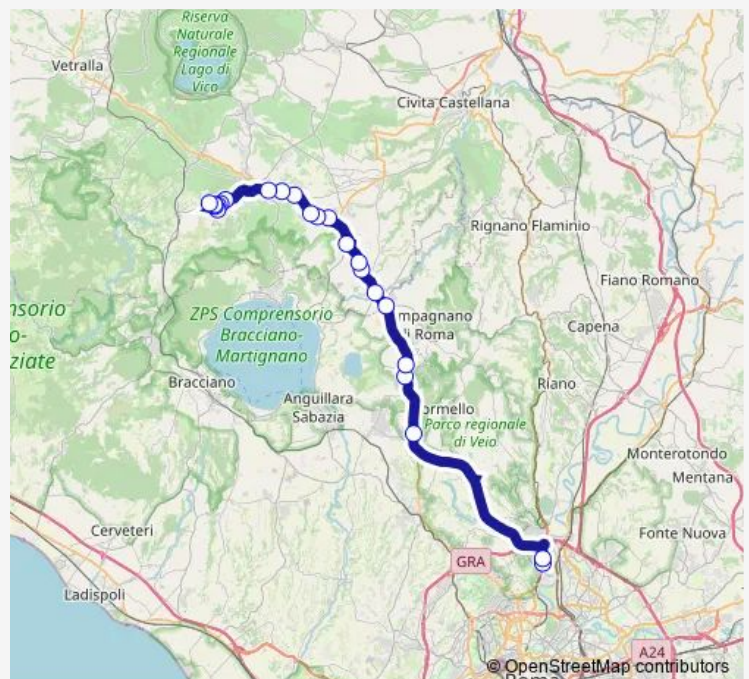

Bus Roma Saxa Rubra - Bassano Romano # Ro46d

[Go to website](#)

Direction

Roma | Saxa Rubra Partenze # f1495 — Bassano R. | Via S. Vincenzo Via 24 Maggio # f2608

24 stops

[Open route schedule](#)

- Roma | Saxa Rubra Partenze # f1495
- Roma | Via Flaminia (Saxa Rubra) # f1496
- Formello | Via Cassia (Le Rughe) # f1499
- Campagnano | Via Cassia Str. Campana # f1501
- Campagnano | Via Cassia (Baccano) # f11421
- Campagnano | Via Cassia Via Sacrofanese # f1505
- Nepi | Via Cassia (Settevene) # f1506
- Nepi | Via Cassia Via Grotte Finocchiara # f1508
- Nepi | Vigne Nuove # f1509
- Monterosi | Piazzale Varisco # f1510
- Nepi | Via Cassia (Campo Golf) # f1512
- Sutri | San Martino della Quercia # f1513
- Sutri | Le Muracce # f1514
- Sutri | Zona Industriale Forcone # f1515
- Sutri | Via Cassia (Km 47) # f1516
- Sutri | Via Bassanese Via Cassia # f2599
- Bassano R. | Zona Industriale # f2600
- Bassano R. | Via Da Vinci Via Cappuccini # f2601
- Bassano R. | Via Da Vinci Via Buonarroti # f2602
- Bassano R. | Cimitero # f2603
- Bassano R. | Via Stazione Via 24 Maggio # f2604

Route schedule

Roma | Saxa Rubra Partenze # f1495 — Bassano R. | Via S. Vincenzo Via 24 Maggio # f2608

Monday	—
Tuesday	—
Wednesday	—
Thursday	—
Friday	—
Saturday	06:55
Sunday	—

Route info

Direction: Roma | Saxa Rubra Partenze # f1495

Stops: 24

Trip Duration: 0 hour 55 min

Roma Saxa Rubra - Bassano Romano # Ro46d

Bassano R. | Cimitero # f2606

Bassano R. | Via S. Vincenzo Via Mazzini # f2607

Bassano R. | Via S. Vincenzo Via 24 Maggio # f2608