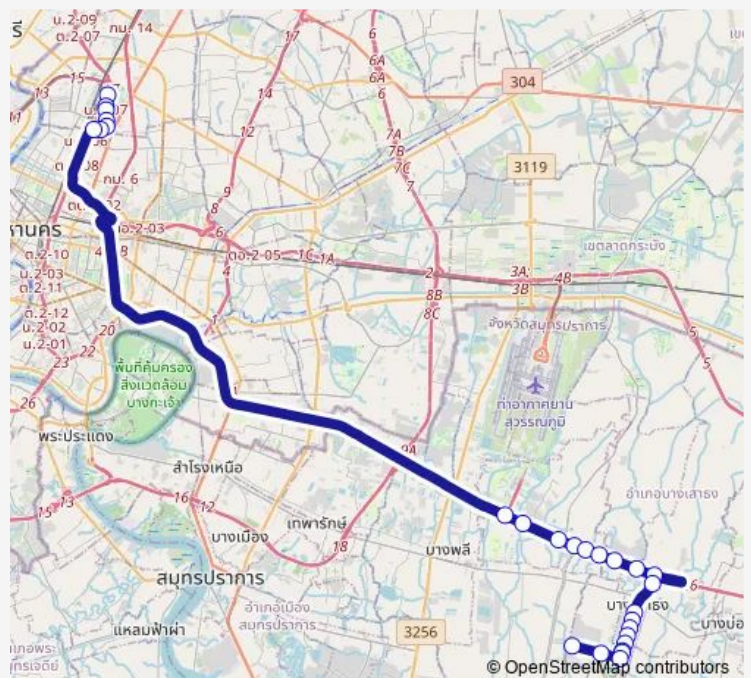

ถนนเสารังกลาง;Saothong Klang Road

ตรงข้ามพีเอสเจ อพาร์ทเมนท์;Opposite PSJ Apartment

จุดขึ้นลง;visual stop

Route schedule

จุดขึ้นลง;visual stop — จุดขึ้นลง;visual stop

Monday	00:00
Tuesday	00:00
Wednesday	00:00
Thursday	00:00
Friday	00:00
Saturday	00:00
Sunday	00:00

Route info

Direction: จุดขึ้นลง;visual stop

Stops: 27

Trip Duration: 0 hour 52 min

ต.58 — ช่วงสถานีขนส่งผู้โดยสารกรุงเทพฯ (จตุจักร) - การเคหะบางพลี (ทางด่วน ถนนกำแพงเพชร2); Bangkok...

จุดขึ้นลง;visual stop