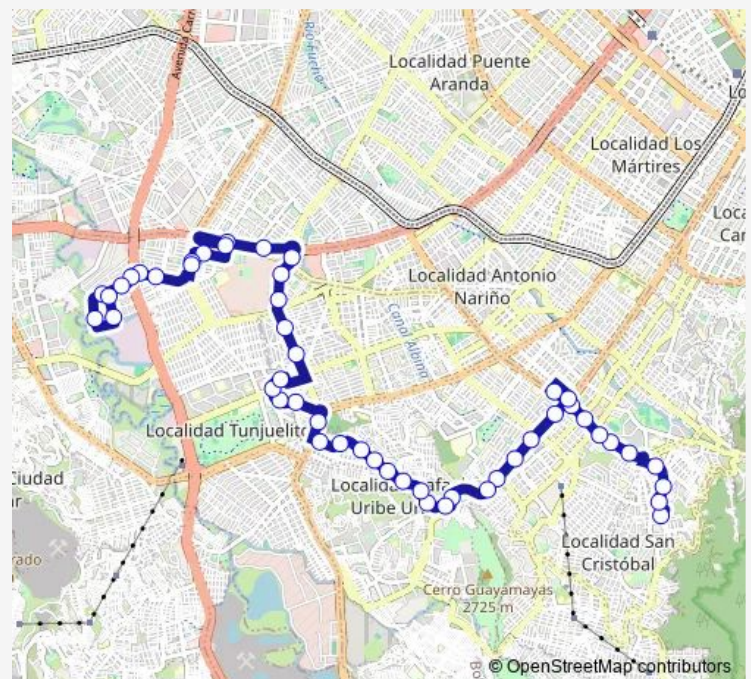

### Route schedule

TV 4 Este - DG 28 Bis B Sur Br. San Blas — KR 61B - DG 51B Sur Br. Nuevo Muzu

Monday 04:14-22:32

Tuesday 04:14-22:32

Wednesday 04:14-22:32

Thursday 04:14-22:32

Friday 04:14-22:32

Saturday 04:29-22:32

### Route info

Direction: TV 4 Este - DG 28 Bis B Sur Br. San Blas

Stops: 50

Trip Duration: 1 hour 20 min

H636 — Rincon De Venecia

CL 43 Sur - TV 12F Bis

CL 43 Sur - TV 14

CL 43 Sur - TV 15a