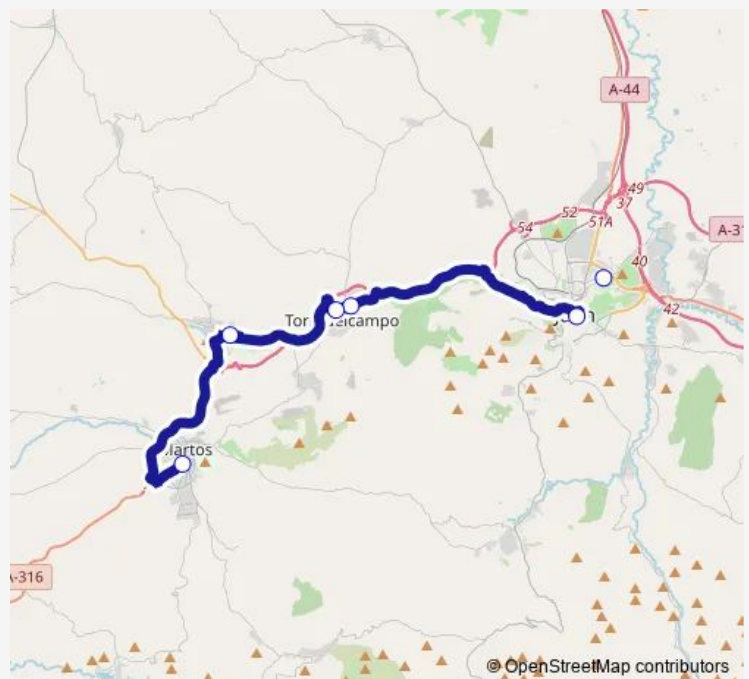

Friday 07:30-20:05

Saturday 08:30-16:15

Sunday 08:30-16:15

Route info

Direction: Estación De Autobuses De Martos

Stops: 6

Trip Duration: 0 hour 53 min

Direction

Estación De Autobuses De Jaén — Estación De Autobuses De Martos

6 stops

[Open route schedule](#)

Estación De Autobuses De Jaén

Campus Universitario-I

Apeadero Torredelcampo

C/ San Bartolome 43(Ida)

Apeadero Torredonjimeno

Estación De Autobuses De Martos

Route schedule

Estación De Autobuses De Jaén — Estación De Autobuses De Martos

Monday 06:50-21:10

Tuesday 06:50-21:10

Wednesday 06:50-21:10

Thursday 06:50-21:10

Friday 06:50-21:10

Saturday 13:30-21:15

Sunday 13:45-19:30

Route info

Direction: Estación De Autobuses De Jaén

Stops: 6

Trip Duration: 0 hour 38 min

M20-04 Bus time schedules and route maps are available in an offline PDF at busmaps.com. Use the busmaps.com website to see live bus times, train schedule or subway schedule, and step-by-step directions for all public transit in Torre del Campo