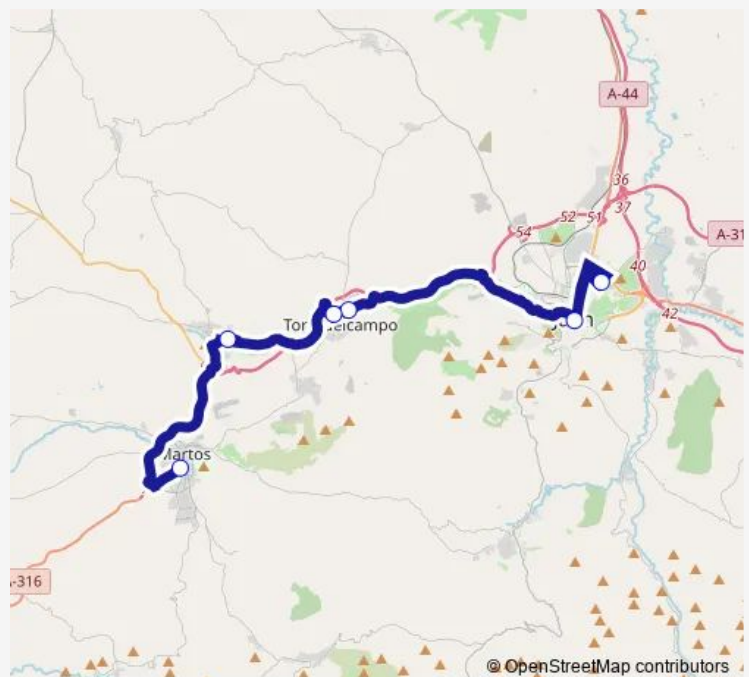

### Route schedule

Estación De Autobuses De Martos — Estación De Autobuses De Jaén

Monday 07:30-20:05

Tuesday 07:30-20:05

Wednesday 07:30-20:05

Thursday 07:30-20:05

Friday 07:30-20:05

Saturday 08:30-16:15

### Route info

Direction: Estación De Autobuses De Martos

Stops: 6

Trip Duration: 0 hour 48 min

### Direction

Estación De Autobuses De Jaén — Estación De Autobuses De Martos

6 stops

[Open route schedule](#)

Estación De Autobuses De Jaén

Campus Universitario-I

Apeadero Torredelcampo

C/ San Bartolome 43(Ida)

### Route info

Direction: Estación De Autobuses De Jaén

Stops: 6

Trip Duration: 0 hour 38 min

M20-04 Bus time schedules and route maps are available in an offline PDF at [busmaps.com](http://busmaps.com). Use the [busmaps.com](http://busmaps.com) website to see live bus times, train schedule or subway schedule, and step-by-step directions for all public transit in Torre del Campo