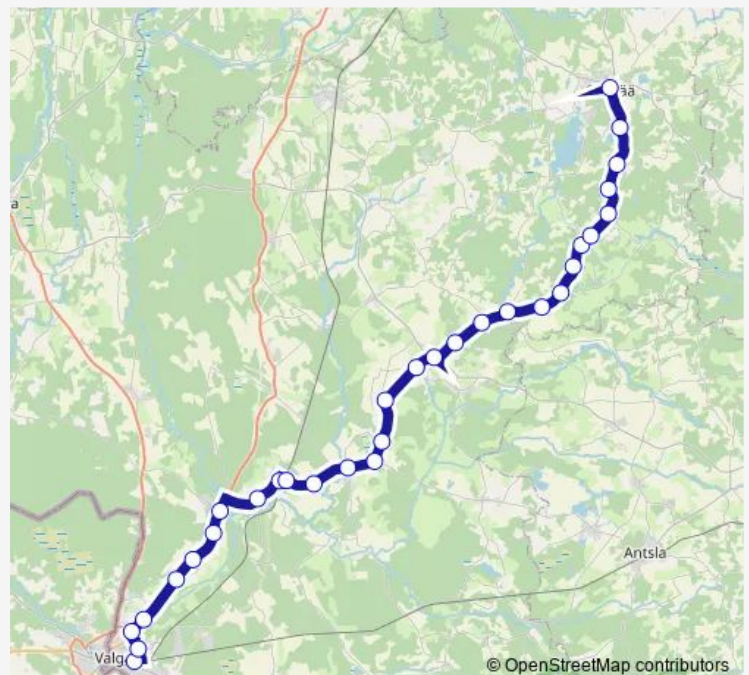

Vääna

Restu

Karja

Route schedule

Valga bussijaam — Otepää

Monday	06:45
Tuesday	06:45
Wednesday	06:45
Thursday	06:45
Friday	06:45
Saturday	06:45
Sunday	—

Route info

Direction: Valga bussijaam

Stops: 31

Trip Duration: 0 hour 55 min

39B — Valga - Sangaste - Vidrike - Otepää

Ilmjärve

Soekõrtsi

Kassiratta

Ilmjärve kool

Inni