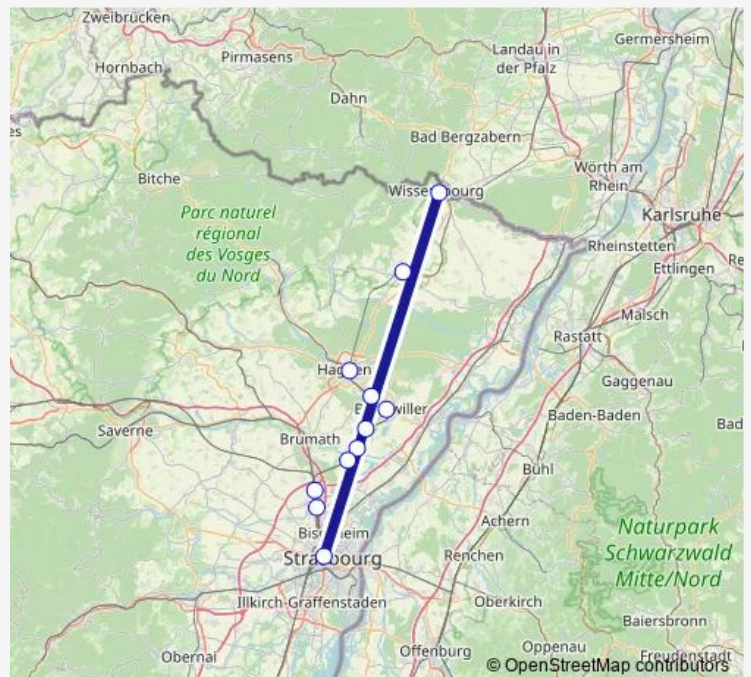

Rail Wissembourg - Strasbourg

[Go to website](#)

Direction

Gare de Wissembourg — Gare de Strasbourg

8 stops

[Open route schedule](#)

Gare de Wissembourg

Gare de Soultz-sous-Forêts

Gare de Hoelschloch-Surbourg

Gare de Walbourg

Gare de Haguenau

Gare de Bischwiller

Gare de Vendenheim

Gare de Strasbourg

Route schedule

Gare de Wissembourg — Gare de Strasbourg

Monday —

Tuesday —

Wednesday —

Thursday —

Friday —

Saturday 07:42

Sunday —

Route info

Direction: Gare de Wissembourg

Stops: 8

Trip Duration: 0 hour 55 min

■ Wissembourg - Strasbourg

Direction

Gare de Wissembourg — Gare de Strasbourg

10 stops

[Open route schedule](#)