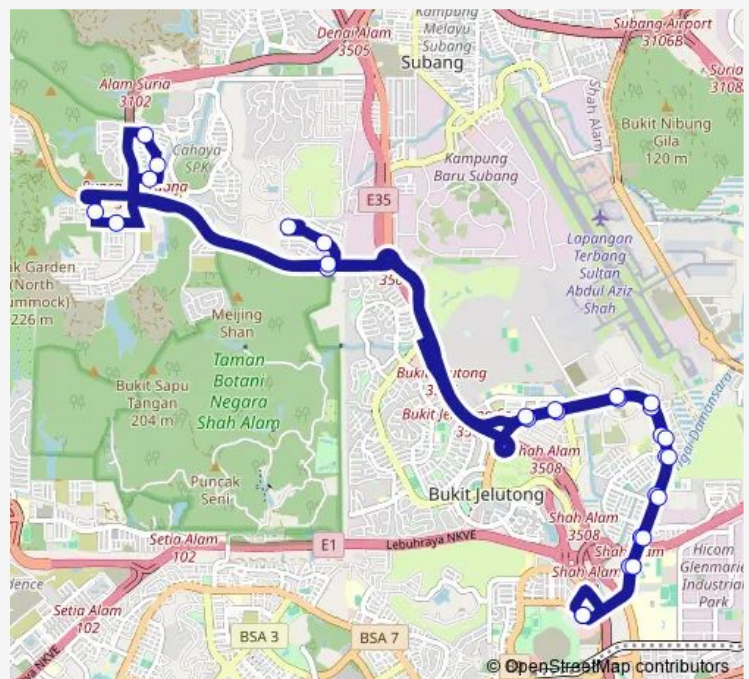

Pangsapuri Sunway Sinar

Sa507 Bukit Jelutong (Timur)

Sa508 Bomba Bukit Jelutong

Route schedule

(M) Sa237 Pangsapuri Perdana — (M) Sa237 Pangsapuri Perdana

Monday 06:30-20:00

Tuesday 06:30-20:00

Wednesday 06:30-20:00

Thursday 06:30-20:00

Friday 06:30-20:00

Saturday 07:05-19:15

Sunday 07:05-19:15

Route info

Direction: (M) Sa237 Pangsapuri Perdana

Stops: 29

Trip Duration: 0 hour 50 min

754 — Sekysen 13 Shah Alam ~ Uitm Puncak Perdana **BusMaps**

(M) Sa509 Space U8 Mall

Sa510 Seksyen U8

Sa511 SK Ttdi Jaya (Opp)

Sa512 Taman Ttdi Jaya (Utara)

Sa513 Ttdi Jayamas 1

Sa514 Pangsapuri SRI Melewar