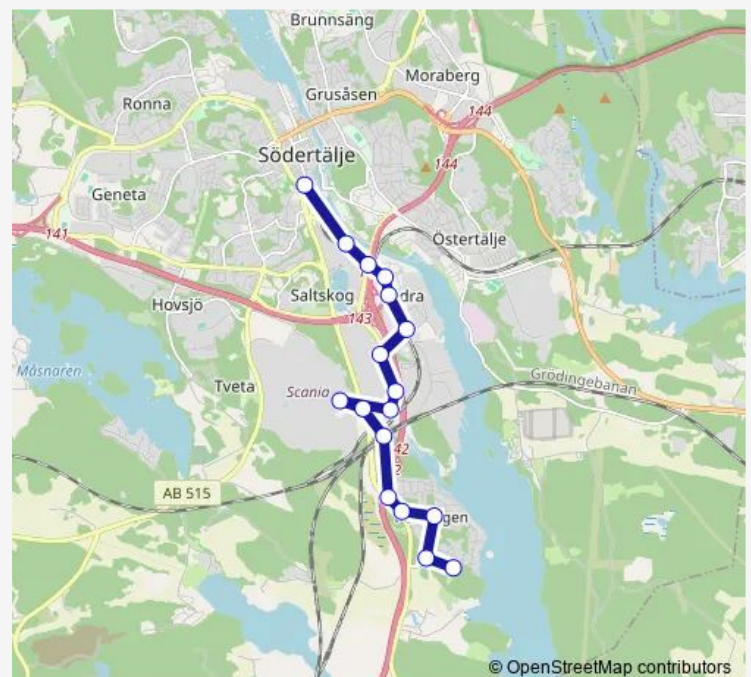

Granpark

Södertälje Syd station

Pershagen Pershagsvägen

Pershagen skola

Pershagen Hagkärrsvägen

Pershagens idrottsplats

Mörtstigen

Route schedule

Södertälje centrum station — Mörtstigen

Monday 00:01-24:00

Tuesday 00:01-24:00

Wednesday 00:30-24:00

Thursday 00:30-24:00

Friday 00:01-24:00

Saturday 00:01-23:31

Sunday 00:01-23:31

Route info

Direction: Södertälje centrum station

Stops: 17

Trip Duration: 0 hour 28 min

754

BusMaps

Direction

Mörtstigen — Södertälje centrum station

18 stops

[Open route schedule](#)

Mörtstigen

Abborrstigen

Pershagen Hagkärrsvägen

Pershagen skola

Pershagen Pershagsvägen

Södertälje Syd station