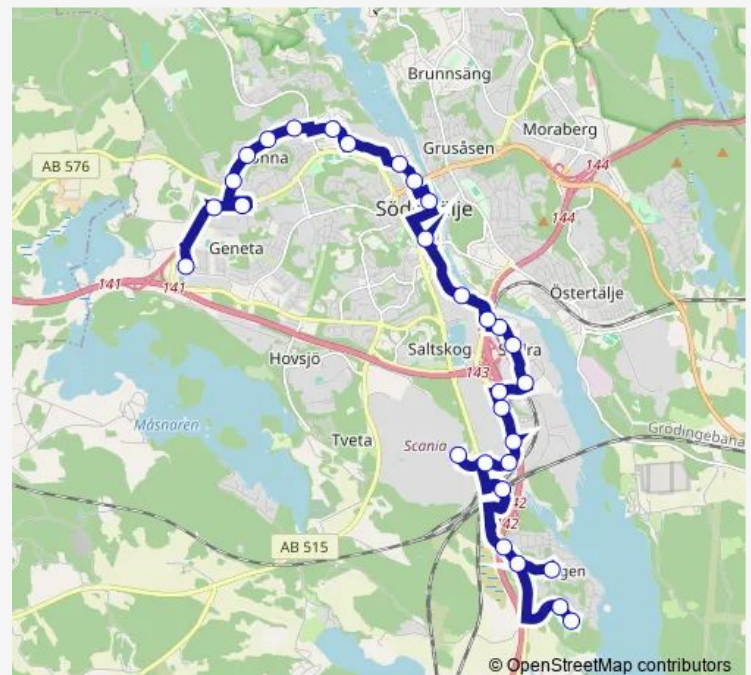

Thursday 05:25-08:37

Friday 05:25-08:37

Saturday —

Sunday —

Route info

Direction: Klockarvägen

Stops: 27

Trip Duration: 0 hour 52 min

754

BusMaps

Granpark

Södertälje syd

Pershagsvägen

Pershagens skola

Hagkärrsvägen

Mörtstigen

Direction

Scaniarinken — Södertälje centrum

13 stops

[Open route schedule](#)

Scaniarinken

Klockarvägen

Geneta centrum

Gillestigen